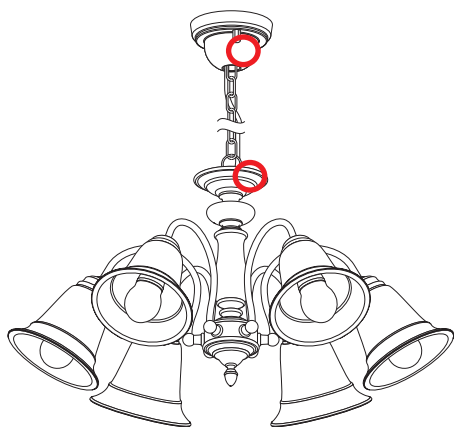

製品型番のご確認について

こちらに記したものは、一例です。異なる位置に表示されている場合がございます。

□ 器具本体で確認する場合

器具本体に表示している「器具銘板」をご確認ください。(○印の位置に表示しています。複数ある場合は、いずれか1箇所に表示。)

<表示例>

製品型番

シャンデリア

ペンダント

ブラケット

ブラケット

ダウンライト

シーリング

フランジの内側に貼付している場合もあります。

キッチンライト・流し元灯

スタンド

ガーデン・ポーチライト