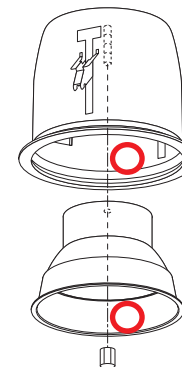

製品型番のご確認について

こちらに記したものは、一例です。異なる位置に表示されている場合がございます。

□ 器具本体で確認する場合

器具本体に表示している「器具銘板」をご確認ください。(○印の位置に表示しています。複数ある場合は、いずれか1箇所に表示。)

<表示例>

製品型番

シャンデリア

ペンダント

ブラケット

ブラケット

ダウンライト

シーリング

フランジの内側に貼付している場合もあります。

キッチンライト・流し元灯

スタンド

ガーデン・ポーチライト