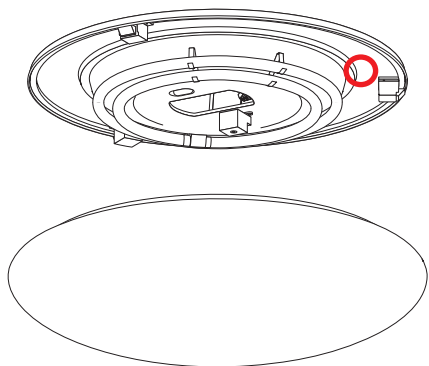

製品型番のご確認について

こちらに記したものは、一例です。異なる位置に表示されている場合がございます。

□ 器具本体で確認する場合

器具本体に表示している「器具銘板」をご確認ください。(○印の位置に表示しています。複数ある場合は、いずれか1箇所に表示。)

<表示例>

製品型番

シャンデリア

ペンダント

ブラケット

ブラケット

ダウンライト

シーリング

フランジの内側に貼付している場合もあります。

キッチンライト・流し元灯

スタンド

ガーデン・ポーチライト