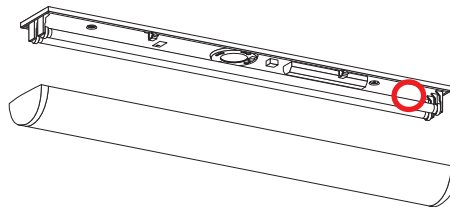

製品型番のご確認について

こちらに記したものは、一例です。異なる位置に表示されている場合がございます。

□ 器具本体で確認する場合

器具本体に表示している「器具銘板」をご確認ください。(○印の位置に表示しています。複数ある場合は、いずれか1箇所に表示。)

<表示例>

製品型番

シャンデリア

ペンダント

ブラケット

ブラケット

ダウンライト

シーリング

フランジの内側に貼付している場合もあります。

キッチンライト・流し元灯

スタンド

ガーデン・ポーチライト