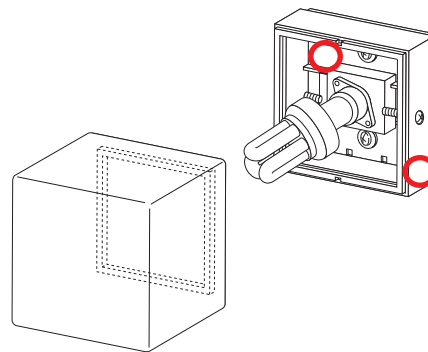

製品型番のご確認について

こちらに記したものは、一例です。異なる位置に表示されている場合がございます。

□ 器具本体で確認する場合

器具本体に表示している「器具銘板」をご確認ください。(○印の位置に表示しています。複数ある場合は、いずれか1箇所に表示。)

<表示例>

製品型番

シャンデリア

ペンダント

ブラケット

ブラケット

ダウンライト

シーリング

フランジの内側に貼付している場合もあります。

キッチンライト・流し元灯

スタンド

ガーデン・ポーチライト