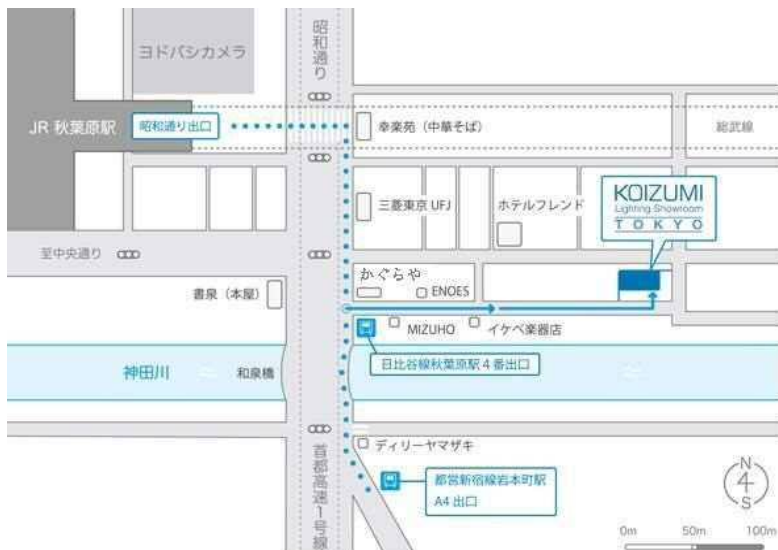

コイズミ照明ショールーム東京 2月 あかり教室のご案内

土曜開催

10:00~10:40

新築・リフォーム・照明器具の買い替えなどで、
これから照明計画をされる方に。

実際にあかりをご覧いただきながら
照明の基礎知識を勉強できる体感型セミナー！

■2月開催スケジュール

月	火	水	木	金	土	日
			1	2	3	4
5	6	7	8	9	10	11
	休館日	休館日			あかり 教室	
12	13	14	15	16	17	18
	休館日	休館日				
19	20	21	22	23	24	25
	休館日	休館日			あかり 教室	
26	27	28				
	休館日	休館日				

お問合せ・お申し込みはショールーム東京まで

電話：03-5687-0081

参加無料

個別のご相談は別途ご予約が必要です

コイズミ照明ショールーム東京

〒101-0025 東京都千代田区神田佐久間町3-12
TEL:03-5687-0081 FAX:03-5687-0737

- ■JR「秋葉原駅」、昭和通り出口徒歩5分
- ■地下鉄日比谷線「秋葉原駅」、4番出口徒歩2分
- ■地下鉄都営新宿線「岩本町駅」、A4出口徒歩5分

開館時間：10:00~17:30

休館日：毎週火・水曜日・年末年始・夏期休暇