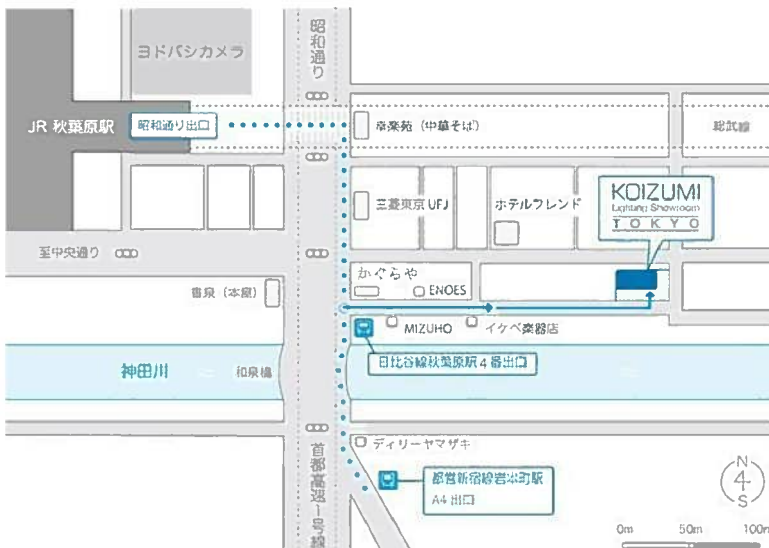

コイズミ照明ショールーム東京 8月 あかり教室のご案内

土曜開催

10:00~10:40

新築・リフォーム・照明器具の買い替えなどで、
これから照明計画をされる方に。

実際にあかりをご覧いただきながら
照明の基礎知識を勉強できる体感型セミナー！

■ 8月開催スケジュール						
月	火	水	木	金	土	日
	1	2	3	4	5	6
	休館日	休館日			あかり 教室	
7	8	9	10	11	12	13
	休館日	休館日	休館日	休館日	休館日	休館日
14	15	16	17	18	19	20
休館日	休館日	休館日				
21	22	23	24	25	26	27
	休館日	休館日			あかり 教室	
28	29	30	31			
	休館日	休館日				

お問合せ・お申し込みはショールーム東京まで

電話：03-5687-0081

参加無料

個別のご相談は別途ご予約が必要です

コイズミ照明ショールーム東京

〒101-0025 東京都千代田区神田佐久間町3-12
TEL:03-5687-0081 FAX:03-5687-0737

- JR「秋葉原駅」、昭和通り出口徒歩5分
- 地下鉄日比谷線「秋葉原駅」、4番出口徒歩2分
- 地下鉄都営新宿線「岩本町駅」、A4出口徒歩5分

開館時間：10:00~17:30

休館日：毎週火・水曜日・年末年始・夏期休暇