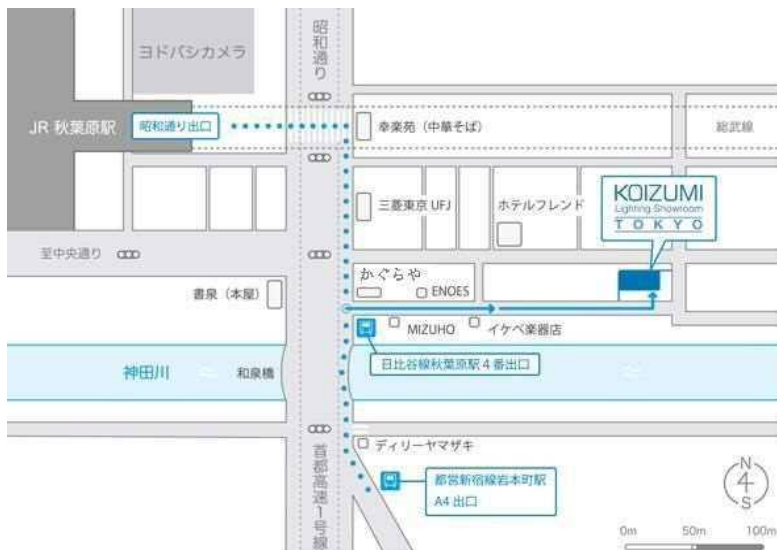

コイズミ照明ショールーム東京 11月 あかり教室のご案内

土曜開催

10:00~10:40

新築・リフォーム・照明器具の買い替えなどで、
これから照明計画をされる方に。

実際にあかりをご覧いただきながら
照明の基礎知識を勉強できる体感型セミナー！

11月開催スケジュール

月	火	水	木	金	土	日
		1	2	3	4	5
		休館日			あかり教室	
6	7	8	9	10	11	12
	休館日	休館日				
13	14	15	16	17	18	19
	休館日	休館日			あかり教室	
20	21	22	23	24	25	26
	休館日	休館日				
27	28	29	30			
	休館日	休館日				

お問合せ・お申し込みはショールーム東京まで

電話：03-5687-0081

参加無料

個別のご相談は別途ご予約が必要です

コイズミ照明ショールーム東京

〒101-0025 東京都千代田区神田佐久間町3-12
TEL:03-5687-0081 FAX:03-5687-0737

- JR「秋葉原駅」、昭和通り出口徒歩5分
- 地下鉄日比谷線「秋葉原駅」、4番出口徒歩2分
- 地下鉄都営新宿線「岩本町駅」、A4出口徒歩5分

開館時間：10:00~17:30

休館日：毎週火・水曜日・年末年始・夏期休暇