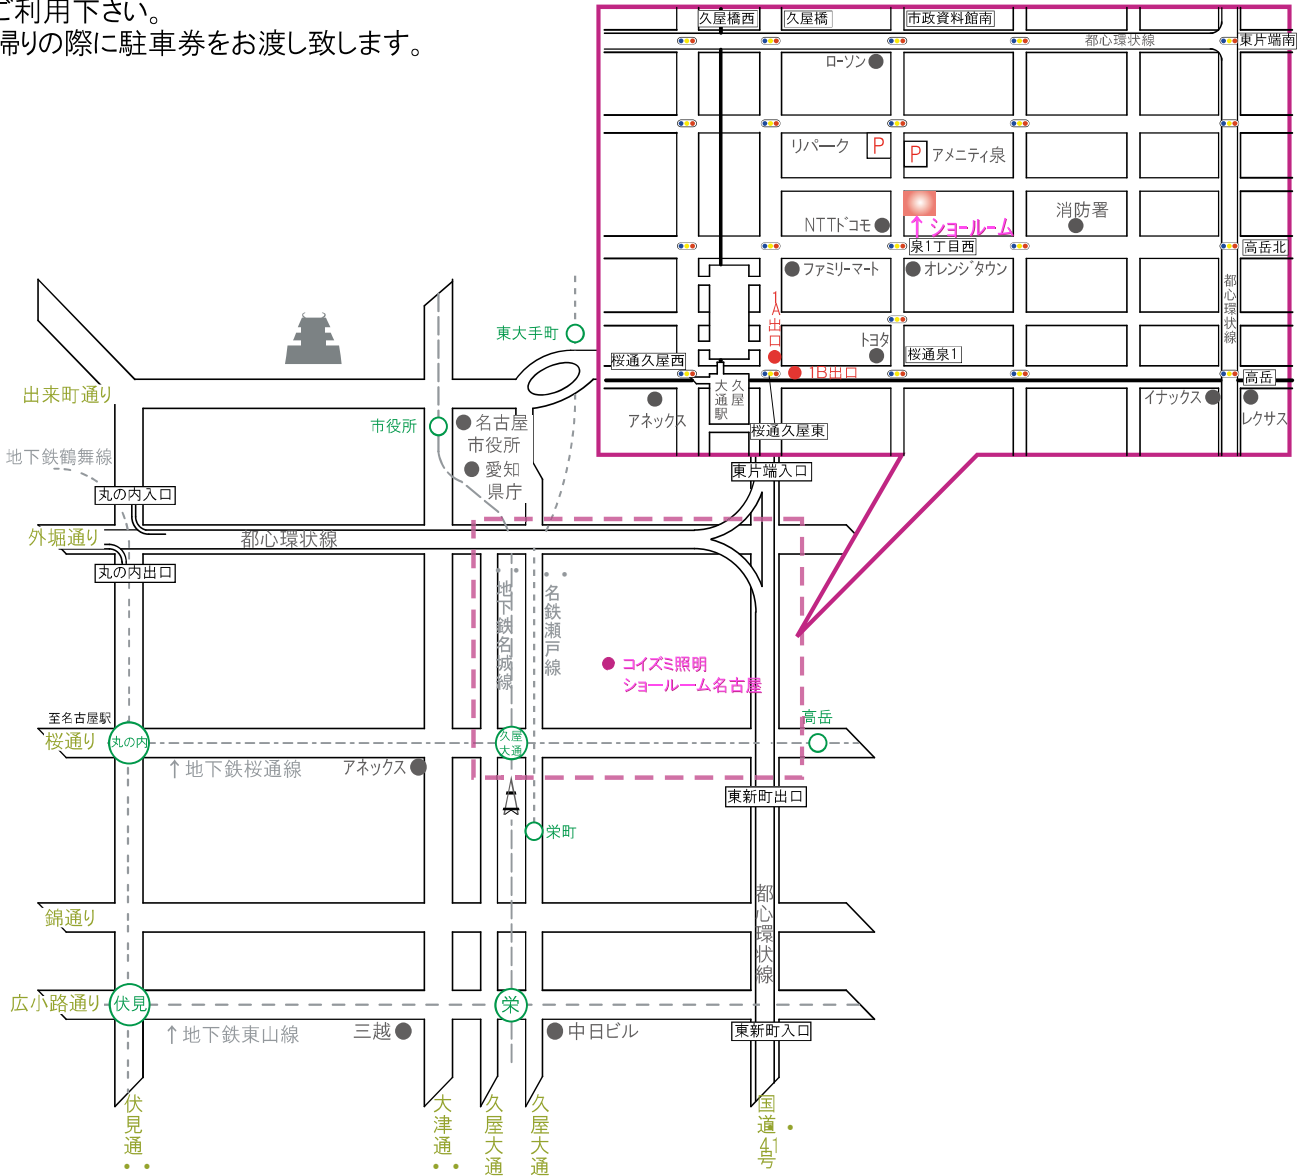

# コイズミ照明(株)ショールーム名古屋 アクセス方法

## お車でお越しの場合：

名古屋高速都心環状線「東新町」出口を右折し、最初の信号(栄公園北)を右折  
3本目の信号を過ぎて右側

\* 弊社ショールームには専用の駐車場がございません。  
ショールーム北側〔アメニティ泉パーキング〕  
もしくはその向かいの〔三井のリパーク泉第8駐車場〕  
をご利用下さい。  
お帰りの際に駐車券をお渡し致します。

## 地下鉄でお越しの場合：

地下鉄桜通線、名城線の「久屋大通」駅で下車  
北改札口から1B出口より最初の信号(桜通泉1)を左折  
そのまま北へ進み2つ目の信号(泉1丁目西)を  
過ぎて右側