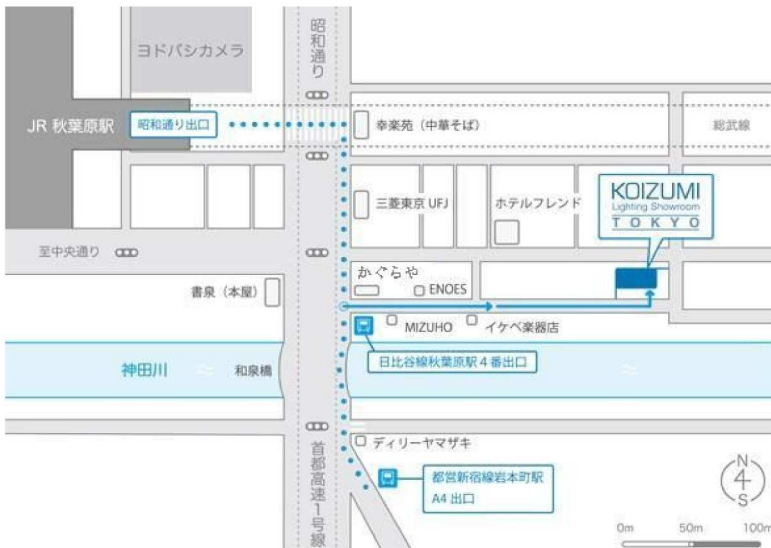

コイズミ照明ショールーム東京 9月 あかり教室のご案内

土曜開催

10:00~10:40

新築・リフォーム・照明器具の買い替えなどで、
これから照明計画をされる方に。

実際にあかりをご覧いただきながら
照明の基礎知識を勉強できる体感型セミナー！

9月開催スケジュール						
月	火	水	木	金	土	日
				1	2	3
4	5 休館日	6 休館日	7	8	9 あかり 教室	10
11	12 休館日	13 休館日	14	15	16	17
18	19 休館日	20 休館日	21	22	23 あかり 教室	24
25	26 休館日	27 休館日	28	29	30	

お問合せ・お申し込みはショールーム東京まで

電話：03-5687-0081

参加無料

個別のご相談は別途ご予約が必要です

コイズミ照明ショールーム東京

〒101-0025 東京都千代田区神田佐久間町3-12
TEL:03-5687-0081 FAX:03-5687-0737

- ■JR「秋葉原駅」、昭和通り出口徒歩5分
- ■地下鉄日比谷線「秋葉原駅」、4番出口徒歩2分
- ■地下鉄都営新宿線「岩本町駅」、A4出口徒歩5分

開館時間：10:00~17:30

休館日：毎週火・水曜日・年末年始・夏期休暇