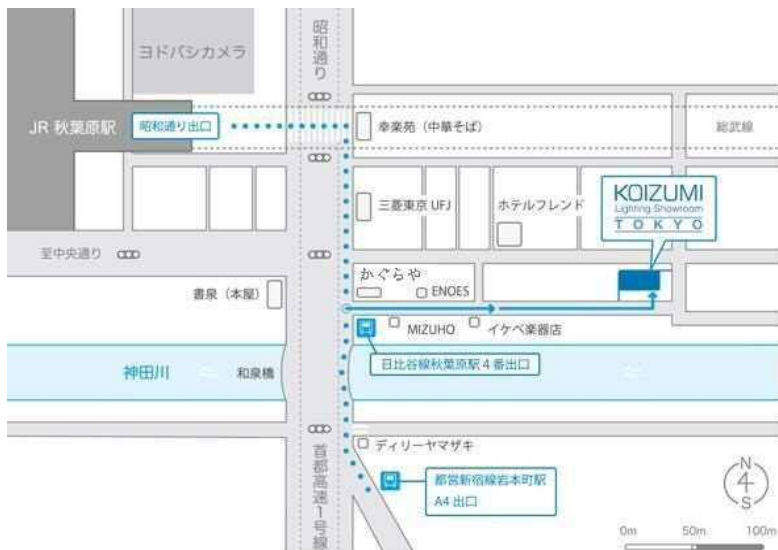

コイズミ照明ショールーム東京 1月 あかり教室のご案内

土曜開催

10:00~10:40

新築・リフォーム・照明器具の買い替えなどで、
これから照明計画をされる方に。

実際にあかりをご覧いただきながら
照明の基礎知識を勉強できる体感型セミナー！

1月開催スケジュール

月	火	水	木	金	土	日
1	2	3	4	5	6	7
休館日	休館日	休館日	休館日			
8	9	10	11	12	13	14
	休館日	休館日			あかり 教室	
15	16	17	18	19	20	21
	休館日	休館日				
22	23	24	25	26	27	28
	休館日	休館日			あかり 教室	
29	30	31				
	休館日	休館日				

お問合せ・お申し込みはショールーム東京まで

電話：03-5687-0081

参加無料

個別のご相談は別途ご予約が必要です

コイズミ照明ショールーム東京

〒101-0025 東京都千代田区神田佐久間町3-12
TEL:03-5687-0081 FAX:03-5687-0737

- JR「秋葉原駅」、昭和通り出口徒歩5分
- 地下鉄日比谷線「秋葉原駅」、4番出口徒歩2分
- 地下鉄都営新宿線「岩本町駅」、A4出口徒歩5分

開館時間：10:00~17:30

休館日：毎週火・水曜日・年末年始・夏期休暇