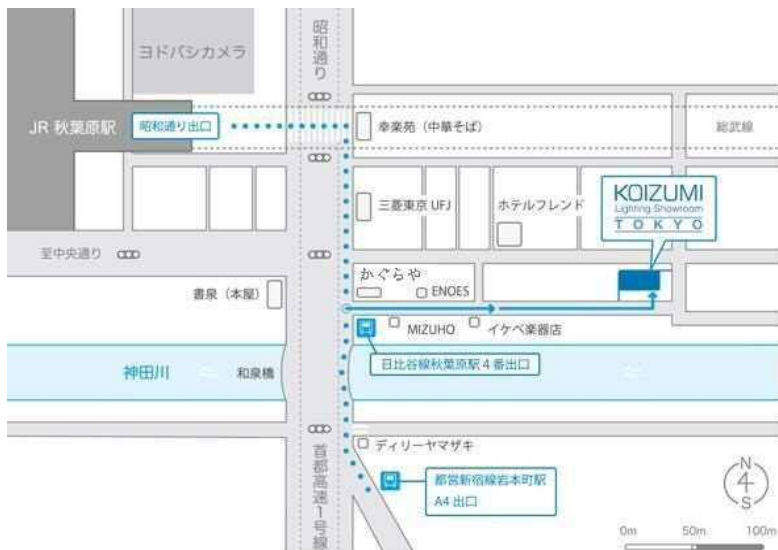

コイズミ照明ショールーム東京 12月 あかり教室のご案内

土曜開催

10:00~10:40

新築・リフォーム・照明器具の買い替えなどで、
これから照明計画をされる方に。

実際にあかりをご覧いただきながら
照明の基礎知識を勉強できる体感型セミナー！

12月開催スケジュール

月	火	水	木	金	土	日
				1	2 あかり教室	3
4	5 休館日	6 休館日	7	8	9	10
11	12 休館日	13 休館日	14	15	16 あかり教室	17
18	19 休館日	20 休館日	21	22	23	24
25	26 休館日	27 休館日	28 休館日	29 休館日	30 休館日	31 休館日

お問合せ・お申し込みはショールーム東京まで

電話：03-5687-0081

参加無料

個別のご相談は別途ご予約が必要です

コイズミ照明ショールーム東京

〒101-0025 東京都千代田区神田佐久間町3-12
TEL:03-5687-0081 FAX:03-5687-0737

- JR「秋葉原駅」、昭和通り出口徒歩5分
- 地下鉄日比谷線「秋葉原駅」、4番出口徒歩2分
- 地下鉄都営新宿線「岩本町駅」、A4出口徒歩5分

開館時間：10:00~17:30

休館日：毎週火・水曜日・年末年始・夏期休暇