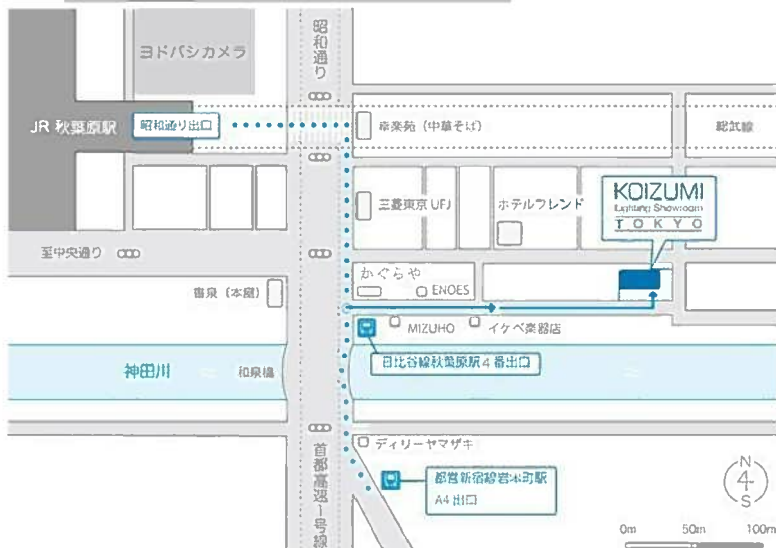

コイズミ照明ショールーム東京 10月 あかり教室のご案内

土曜開催

10:00~10:40

新築・リフォーム・照明器具の買い替えなどで、
これから照明計画をされる方に。

実際にあかりをご覧いただきながら
照明の基礎知識を勉強できる体感型セミナー！

10月開催スケジュール

月	火	水	木	金	土	日
						1
2	3 休館日	4 休館日	5	6	7	8 あかり教室
9	10 休館日	11 休館日	12	13	14	15
16	17 休館日	18 休館日	19	20	21 あかり教室	22
23	24 休館日	25 休館日	26	27	28	29
30	31 休館日					

お問合せ・お申し込みはショールーム東京まで

電話：03-5687-0081

参加無料

個別のご相談は別途ご予約が必要です

コイズミ照明ショールーム東京

〒101-0025 東京都千代田区神田佐久間町3-12
TEL:03-5687-0081 FAX:03-5687-0737

- JR「秋葉原駅」、昭和通り出口徒歩5分
- 地下鉄日比谷線「秋葉原駅」、4番出口徒歩2分
- 地下鉄都営新宿線「岩本町駅」、A4出口徒歩5分

開館時間：10:00~17:30

休館日：毎週火・水曜日・年末年始・夏期休暇