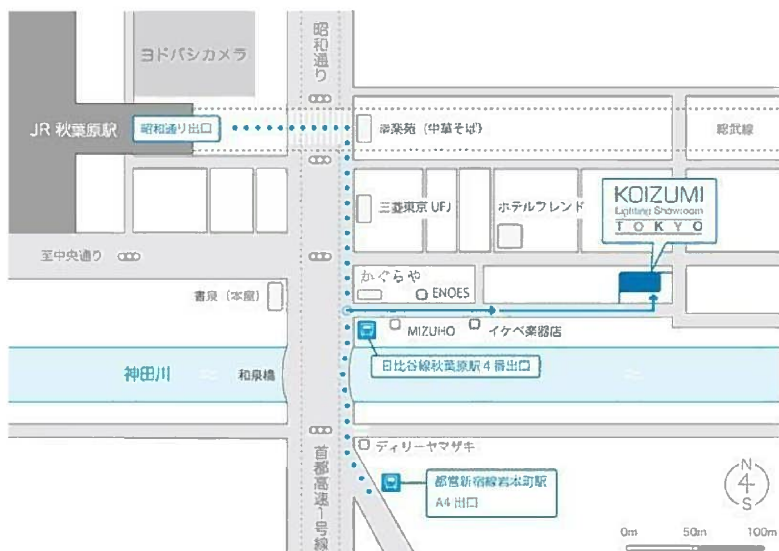

コイズミ照明ショールーム東京 6月 あかり教室のご案内

土曜開催

10:00~10:40

新築・リフォーム・照明器具の買い替えなどで、
これから照明計画をされる方に。

実際にあかりをご覧いただきながら
照明の基礎知識を勉強できる体感型セミナー！

6月開催スケジュール

月	火	水	木	金	土	日
				1	2	3
4	5	6	7	8	9	10
	休館日	休館日				
11	12	13	14	15	16	17
	休館日	休館日			あかり 教室	
18	19	20	21	22	23	24
	休館日	休館日				
25	26	27	28	29	30	
	休館日	休館日			あかり 教室	

お問合せ・お申し込みはショールーム東京まで

電話：03-5687-0081

参加無料

個別のご相談は別途ご予約が必要です

コイズミ照明ショールーム東京

〒101-0025 東京都千代田区神田佐久間町3-12
TEL:03-5687-0081 FAX:03-5687-0737

- JR「秋葉原駅」、昭和通り出口徒歩5分
- 地下鉄日比谷線「秋葉原駅」、4番出口徒歩2分
- 地下鉄都営新宿線「岩本町駅」、A4出口徒歩5分

開館時間：10:00~17:30

休館日：毎週火・水曜日・年末年始・夏期休暇