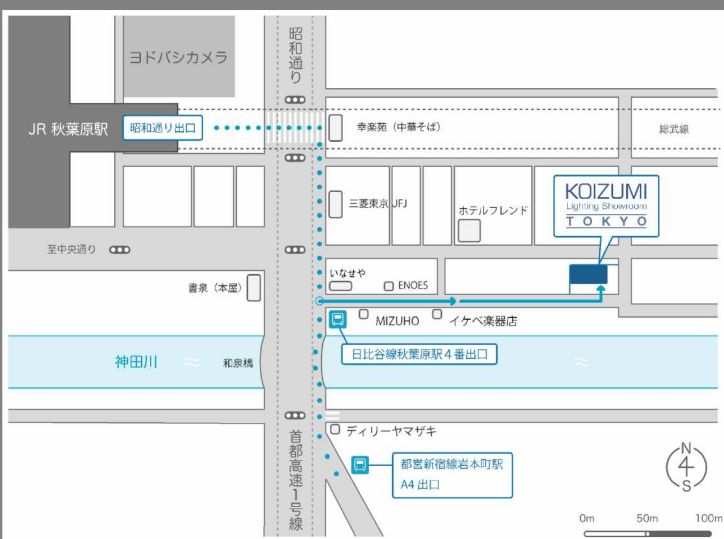

東京ショールーム 2月 コイズミ照明教室

あかり教室

【開催日】

2/4 (土)、2/5 (日)、2/11 (土)、2/12 (日)、2/18 (土)、2/19 (日)、2/25 (土)、2/26 (日)

【時間】

10:00~10:40 (40分)
13:30~14:10 (40分)
14:30~15:10 (40分)
16:00~16:40 (40分)

【講座内容】

(あかりの基礎 20分、LEDを快適につかう照明手法 20分)

2月開催スケジュール

月	火	水	木	金	土	日
		1 休館日	2	3	4 あかり教室	5 あかり教室
6	7 休館日	8 休館日	9	10	11 あかり教室	12 あかり教室
13	14 休館日	15 休館日	16	17	18 あかり教室	19 あかり教室
20	21 休館日	22 休館日	23	24	25 あかり教室	26 あかり教室
27	28 休館日	29 休館日				

実際のアかりを
見て・ふれて・体感しながら、
「あかりの基礎知識」が楽しく学べます。