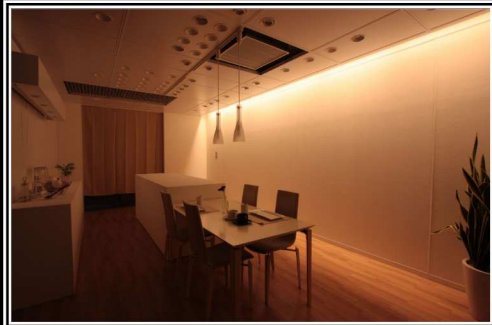

東京ショールーム 2月 コイズミ照明教室

あかり教室

【開催日】

2/4 (土)、2/5 (日)、2/11 (土)、2/12 (日)、2/18 (土)、2/19 (日)、2/25 (土)、2/26 (日)

【時間】

10:00~10:40 (40分)
13:30~14:10 (40分)
14:30~15:10 (40分)
16:00~16:40 (40分)

【講座内容】

(あかりの基礎 20分、LEDを快適につかう照明手法 20分)