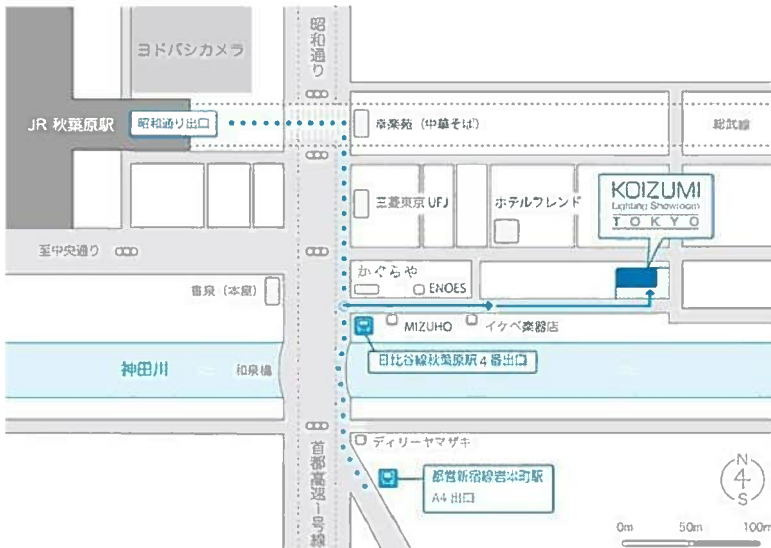

コイズミ照明ショールーム東京 1月 あかり教室のご案内

土曜開催

10:00~10:40

新築・リフォーム・照明器具の買い替えなどで、
これから照明計画をされる方に。

実際にあかりをご覧いただきながら
照明の基礎知識を勉強できる体感型セミナー！

1月開催スケジュール

月	火	水	木	金	土	日
						1
						休館日
2	3	4	5	6	7	8
休館日	休館日	休館日			あかり 教室	
9	10	11	12	13	14	15
	休館日	休館日			あかり 教室	
16	17	18	19	20	21	22
	休館日	休館日			あかり 教室	
23	24	25	26	27	28	29
	休館日	休館日			あかり 教室	
30	31					
	休館日					

お問合せ・お申し込みはショールーム東京まで

電話：03-5687-0081

参加無料

個別のご相談は別途ご予約が必要です

コイズミ照明ショールーム東京

〒101-0025 東京都千代田区神田佐久間町3-12
TEL:03-5687-0081 FAX:03-5687-0737

- ■JR「秋葉原駅」、昭和通り出口徒歩5分
- ■地下鉄日比谷線「秋葉原駅」、4番出口徒歩2分
- ■地下鉄都営新宿線「岩本町駅」、A4出口徒歩5分

開館時間：10:00~17:30

休館日：毎週火・水曜日・年末年始・夏期休暇