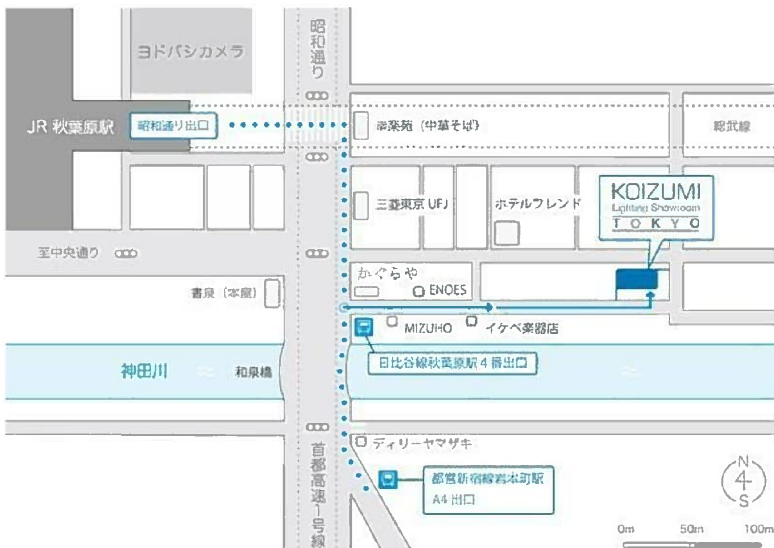

コイズミ照明ショールーム東京 5月 あかり教室のご案内

土曜開催

10:00~10:40

新築・リフォーム・照明器具の買い替えなどで、
これから照明計画をされる方に。

実際にあかりをご覧いただきながら
照明の基礎知識を勉強できる体感型セミナー！

5月開催スケジュール

月	火	水	木	金	土	日
		1	2	3	4	5
		休館日				
6	7	8	9	10	11	12
	休館日	休館日			あかり 教室	
13	14	15	16	17	18	19
	休館日	休館日				
20	21	22	23	24	25	26
	休館日	休館日			あかり 教室	
27	28	29	30	31		
	休館日	休館日				

お問合せ・お申し込みはショールーム東京まで

電話：03-5687-0081

参加無料

個別のご相談は別途ご予約が必要です

コイズミ照明ショールーム東京

〒101-0025 東京都千代田区神田佐久間町3-12
TEL:03-5687-0081 FAX:03-5687-0737

- JR「秋葉原駅」、昭和通り出口徒歩5分
- 地下鉄日比谷線「秋葉原駅」、4番出口徒歩2分
- 地下鉄都営新宿線「岩本町駅」、A4出口徒歩5分

開館時間：10:00~17:30

休館日：毎週火・水曜日・年末年始・夏期休暇