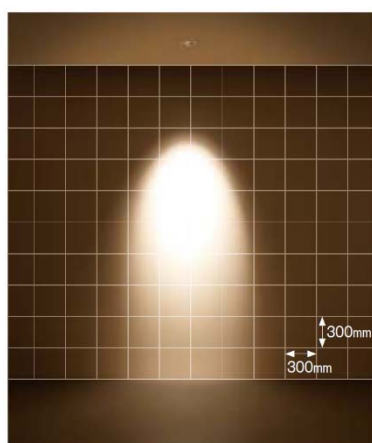

【 新製品の特徴 】

(1)フレアのない光にこだわった配光設計

X-Proではリフレクタのみで「フレアのない光」「ムラのない照射面」が実現するよう徹底的にこだわりました。ベースダウンライトとユニバーサルダウンライトともに、特にグレアレスでフレアの無いシャープな光を実現。無駄な光が無いため照射物のピックアップ効果が高まります。浅型タイプでもフレアを軽減しています。

X-Pro ユニバーサルダウンライト
グレアレス 鏡面 φ100