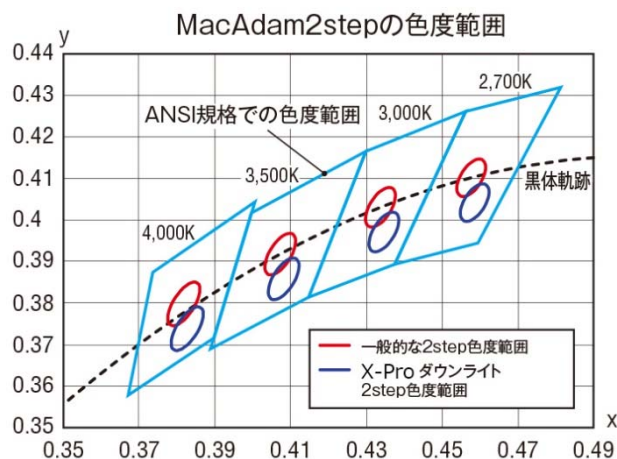

黒色鏡面コーン

グレアレスダウンライト
黒色鏡面コーン

一般的なダウンライト

その他、調光調色やDALI対応などのニーズにもお応えする充実のラインアップです。ベースダウンライト浅型ではφ175、200、250、300の大開口径もご用意。リニューアルプレート要らずで、改装案件にもお使いいただけます。

(3) 光色クオリティを追求した“ばらつきのない光”

X-Proシリーズ全ての器具で、光の色ずれやばらつきが少なくクオリティの高いMacAdam2stepの色度範囲のLEDを搭載しています。さらに2stepの色度範囲の中でも、より自然で美しい色合いが再現できる色度範囲にサークルを指定したものとなっています。これまでの標準的なLED照明器具で見られた緑がかった色目を排除し、暖色系は本来の温かみのある赤みを再現し、寒色系はスッキリとした白さを再現し、対象物をより自然な色合いで照射します。