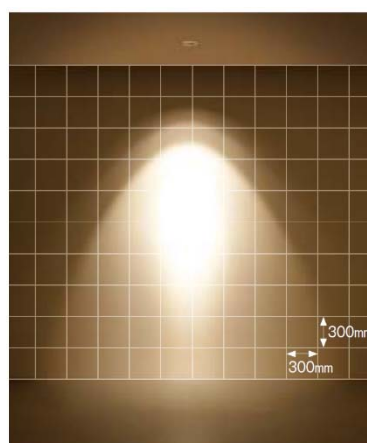

【 新製品の特徴 】

(1)フレアのない光にこだわった配光設計

X-Proではリフレクタのみで「フレアのない光」「ムラのない照射面」が実現するよう徹底的にこだわりました。ベースダウンライトとユニバーサルダウンライトともに、特にグレアレスでフレアの無いシャープな光を実現。無駄な光が無いため照射物のピックアップ効果が高まります。浅型タイプでもフレアを軽減しています。

X-Pro ユニバーサルダウンライト
グレアレス 鏡面 φ100