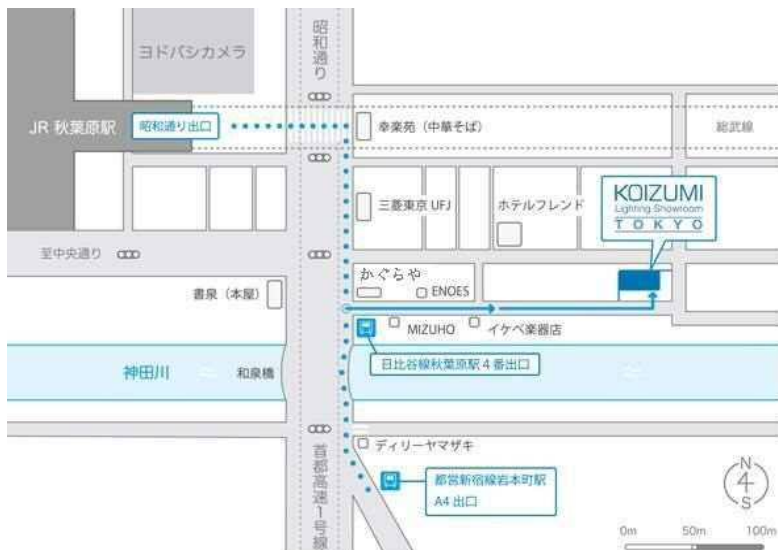

コイズミ照明ショールーム東京 11月 あかり教室のご案内

土曜開催

10:00~10:40

新築・リフォーム・照明器具の買い替えなどで、
これから照明計画をされる方に。

実際にあかりをご覧いただきながら
照明の基礎知識を勉強できる体感型セミナー！

11月開催スケジュール

月	火	水	木	金	土	日
		1	2	3	4	5
		休館日			あかり教室	
6	7	8	9	10	11	12
	休館日	休館日				
13	14	15	16	17	18	19
	休館日	休館日			あかり教室	
20	21	22	23	24	25	26
	休館日	休館日				
27	28	29	30			
	休館日	休館日				

お問合せ・お申し込みはショールーム東京まで

電話：03-5687-0081

参加無料

個別のご相談は別途ご予約が必要です

コイズミ照明ショールーム東京

〒101-0025 東京都千代田区神田佐久間町3-12
TEL:03-5687-0081 FAX:03-5687-0737

- JR「秋葉原駅」、昭和通り出口徒歩5分
- 地下鉄日比谷線「秋葉原駅」、4番出口徒歩2分
- 地下鉄都営新宿線「岩本町駅」、A4出口徒歩5分

開館時間：10:00~17:30

休館日：毎週火・水曜日・年末年始・夏期休暇