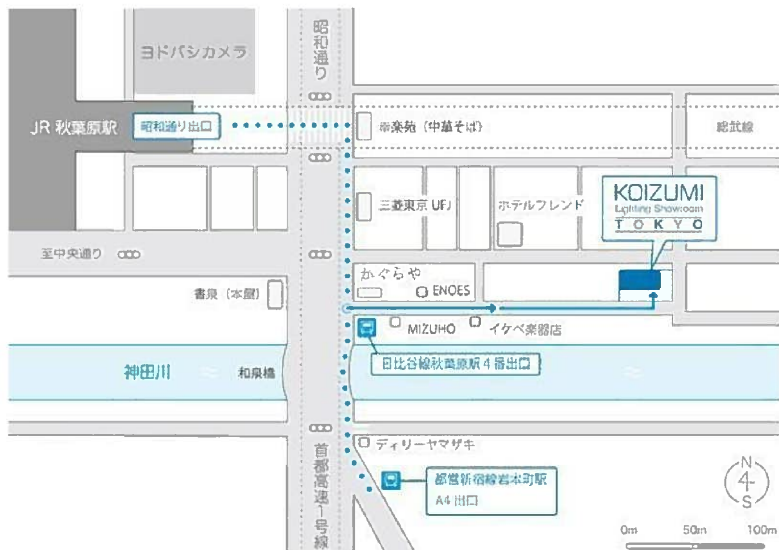

コイズミ照明ショールーム東京 11月 あかり教室のご案内

土曜開催

10:00~10:40

新築・リフォーム・照明器具の買い替えなどで、
これから照明計画をされる方に。

実際にあかりをご覧いただきながら
照明の基礎知識を勉強できる体感型セミナー！

■11月開催スケジュール

月	火	水	木	金	土	日
			1	2	3	4
5	6	7	8	9	10	11
	休館日	休館日			あかり 教室	
12	13	14	15	16	17	18
	休館日	休館日				
19	20	21	22	23	24	25
	休館日	休館日			あかり 教室	
26	27	28	29	30		
	休館日	休館日				

お問合せ・お申し込みはショールーム東京まで

電話：03-5687-0081

参加無料

個別のご相談は別途ご予約が必要です

コイズミ照明ショールーム東京

〒101-0025 東京都千代田区神田佐久間町3-12
TEL:03-5687-0081 FAX:03-5687-0737

- ■JR「秋葉原駅」、昭和通り出口徒歩5分
- ■地下鉄日比谷線「秋葉原駅」、4番出口徒歩2分
- ■地下鉄都営新宿線「岩本町駅」、A4出口徒歩5分

開館時間：10:00~17:30

休館日：毎週火・水曜日・年末年始・夏期休暇