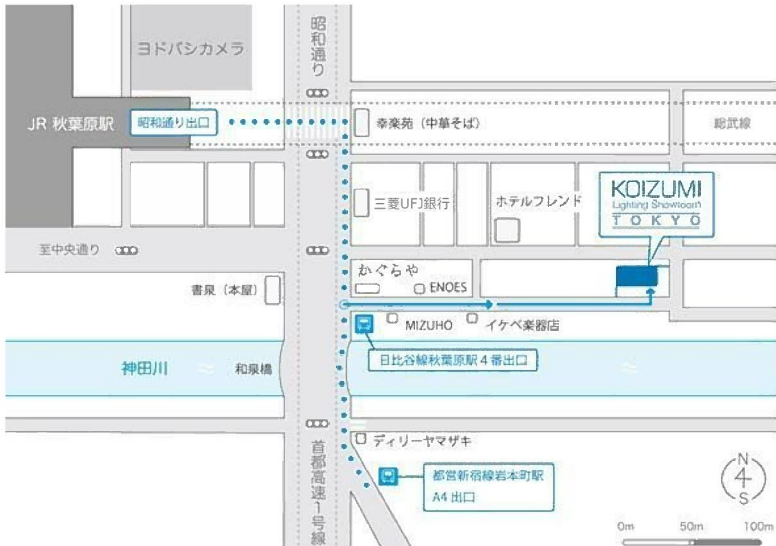

コイズミ照明ショールーム東京 1月 あかり教室のご案内

土曜開催

10:00~10:40

新築・リフォーム・照明器具の買い替えなどで、
これから照明計画をされる方に。

実際にあかりをご覧いただきながら
照明の基礎知識を勉強できる体感型セミナー！

1月開催スケジュール

月	火	水	木	金	土	日
		1	2	3	4	5
		休館日	休館日	休館日	休館日	休館日
6	7	8	9	10	11	12
	休館日	休館日			あかり 教室	
13	14	15	16	17	18	19
	休館日	休館日				
20	21	22	23	24	25	26
	休館日	休館日			あかり 教室	
27	28	29	30	31		
	休館日	休館日				

お問合せ・お申し込みはショールーム東京まで

電話：03-5687-0081

参加無料

個別のご相談は別途ご予約が必要です

コイズミ照明ショールーム東京

〒101-0025 東京都千代田区神田佐久間町3-12
TEL:03-5687-0081 FAX:03-5687-0737

- JR「秋葉原駅」、昭和通り出口徒歩5分
- 地下鉄日比谷線「秋葉原駅」、4番出口徒歩2分
- 地下鉄都営新宿線「岩本町駅」、A4出口徒歩5分

開館時間：10:00~17:30

休館日：毎週火・水曜日・年末年始・夏期休暇