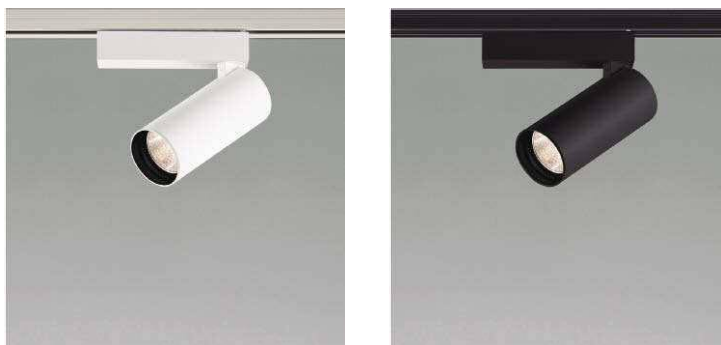

【参考資料】

ルーメン (lm)	サイズ (mm)	本体	色温度	照度角	価格
600	Φ 55	白 黒	2400K	15°	【調光タイプ】¥18,800(税抜) 【ON/OFFタイプ】¥16,800(税抜)
800			2700K	20°	
	3000K		35°	【調光タイプ】¥20,800(税抜) 【ON/OFFタイプ】¥18,800(税抜)	
	3500K		40°		
1500	Φ 72		2700K	17°	【調光タイプ】¥22,800(税抜) 【ON/OFFタイプ】¥21,800(税抜)
2000			3000K	20°	【調光タイプ】¥29,800(税抜) 【ON/OFFタイプ】¥25,800(税抜)
			35°		
			40°		
2500	Φ 82	3500K	15°	【ON/OFFタイプ】¥31,800(税抜)	
3000		4000K	20°	【ON/OFFタイプ】¥36,800(税抜)	
			35°		
			40°		

※別途専用調光器が必要です。

※X-Proシリーズの特徴

ベースダウンライトとユニバーサルダウンライトで設計思想を統一し、光学ユニットとフレーム構造の組み合わせで、開口径、枠色、パワーレンズを隙間なくラインアップしています。それぞれ「ピンホール」「グレアレス」「深型」「浅型」4つの種類をご用意。「フレアのない光」、「ムラのない照射面」にこだわった配光設計により光の質を追及しています。