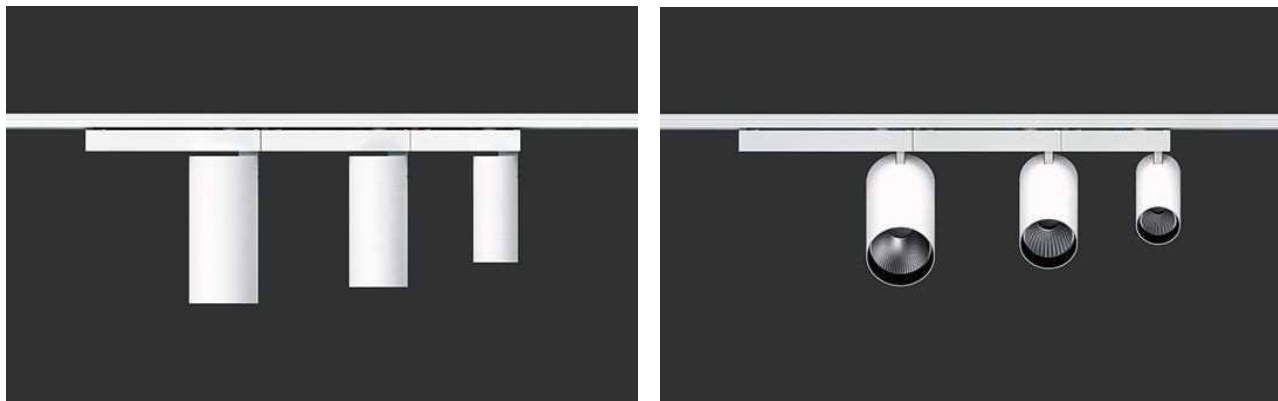

2021年4月6日

店舗施設用照明器具のプロフェッショナル向けに提案

「X-Pro」シリーズから、シリンダー状のスポットライト(176機種)を新発売

コイズミ照明株式会社

本社:大阪市中央区備後町3-3-7
社長:佐久間晋、資本金:450百万円

コイズミ照明株式会社(本社:大阪市中央区、社長:佐久間晋、以下 当社)は、店舗施設用照明器具のプロフェッショナル向けに提案している「X-Pro」シリーズから、このほど、建築空間に馴染むシンプルなシリンダータイプ(円筒状)のスポットライト(176機種)を発売しますのでお知らせいたします。

この度の新製品は、「X-Pro」シリーズのコンセプトである光の質にこだわり、「フレアレス」(バラつきのない光)をスポットライトでも実現しました。ラグジュアリーな空間からデザインオフィスなどさまざまな空間、多様なシチュエーションで活用いただけるよう、6種類の明るさ(光束/600、800、1500、2000、2500、3500ルーメン)でこのうち600、800、1500、2000ルーメンクラスは調光タイプを品揃えし、明るさに合わせて3種類のサイズ(直径(Φ)55ミリ、72ミリ、85ミリ)をご用意。また、色温度は2700K、3000K、3500K、4000Kを揃え、600、800ルーメンクラスには2400Kも加えております。

シリンダータイプのスポットライトで課題であった電源部は、3種類のサイズ全てに幅35.5、高さ25.8ミリと、スライドコンセント幅とほぼ同等のコンパクト且つスリムな設計を施すことで、スマートで電源ボックスレスのようなフォルムを実現。さらに電源ボックスの両断面もフラット設計のため、連灯した場合でも継ぎ目が出ずピツタリと揃えることができます。

「X-Pro」シリーズ(※)は、さまざまな店舗施設空間に合わせて使い分け出来るよう、光学、構造設計をゼロから見直し、「フレアのない光」「ムラのない照射面」にこだわった配光設計で、光の質にこだわった店舗施設用照明器具です。2020年1月末の発売開始以来ご好評いただき、この度プロフェッショナル向けのスポットライトをラインアップいたしました。

※別途専用調光器が必要です。

※X-Proシリーズの特徴

ベースダウンライトとユニバーサルダウンライトで設計思想を統一し、光学ユニットとフレーム構造の組み合わせで、開口径、枠色、パワーレンズを隙間なくラインアップしています。それぞれ「ピンホール」「グレアレス」「深型」「浅型」4つの種類をご用意。「フレアのない光」、「ムラのない照射面」にこだわった配光設計により光の質を追及しています。

◆本件に関するお問合せ先◆