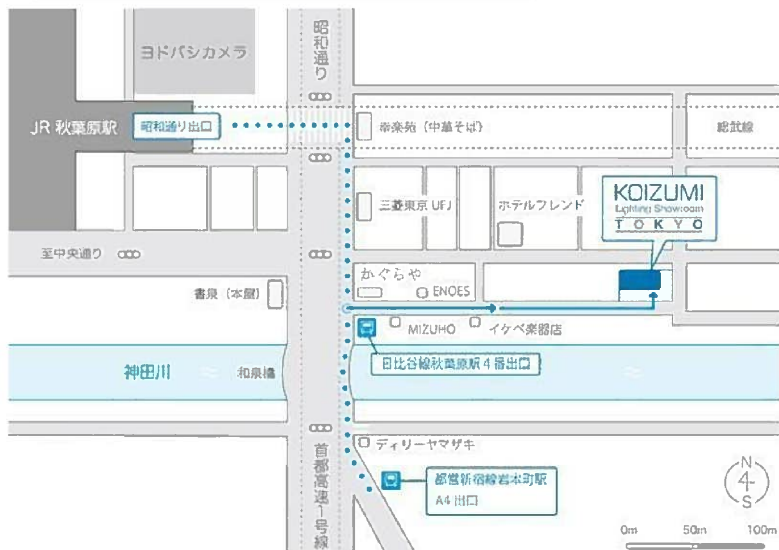

コイズミ照明ショールーム東京 2月 あかり教室のご案内

土曜開催

10:00~10:40

新築・リフォーム・照明器具の買い替えなどで、
これから照明計画をされる方に。

実際にあかりをご覧いただきながら
照明の基礎知識を勉強できる体感型セミナー！

2月開催スケジュール

月	火	水	木	金	土	日
				1	2	3
					あかり 教室	
4	5	6	7	8	9	10
	休館日	休館日				
11	12	13	14	15	16	17
	休館日	休館日			あかり 教室	
18	19	20	21	22	23	24
	休館日	休館日				
25	26	27	28	29	30	31
	休館日	休館日				

お問合せ・お申し込みはショールーム東京まで

電話：03-5687-0081

参加無料

個別のご相談は別途ご予約が必要です

コイズミ照明ショールーム東京

〒101-0025 東京都千代田区神田佐久間町3-12
TEL:03-5687-0081 FAX:03-5687-0737

- ■JR「秋葉原駅」、昭和通り出口徒歩5分
- ■地下鉄日比谷線「秋葉原駅」、4番出口徒歩2分
- ■地下鉄都営新宿線「岩本町駅」、A4出口徒歩5分

開館時間：10:00~17:30

休館日：毎週火・水曜日・年末年始・夏期休暇