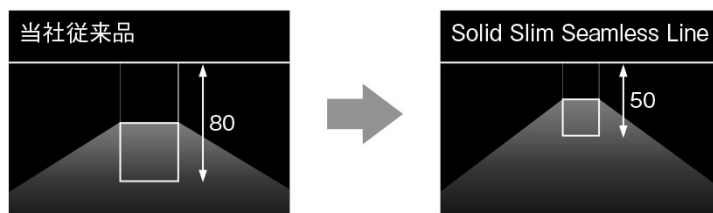

#### (1) 連結時もシームレスに均一発光をつくり出す光品質

コンパクト設計を実現しつつ、均一発光を実現し、連結時も灯具の隙間ができにくい構造と灯具端部のキャップを最小限の設計とすることでシームレスな光をつくり出します。建築空間の構成要素として位置づけられる直線美を演出します。

## (2)幅25mmのコンパクトな電源一体型ライン照明

従来品の「ソリッド シームレス ラインシステム」シリーズの幅40mm、高さ80mmから、「ソリッド スリム シームレス ライン」シリーズでは幅25mm、高さ50mmと、よりコンパクトになり、店舗施設空間を

はじめ住宅空間においてもご活用いただけます。また、ベース照明としても、間接照明としてもご使用いただけ、さまざまな演出に対応します。