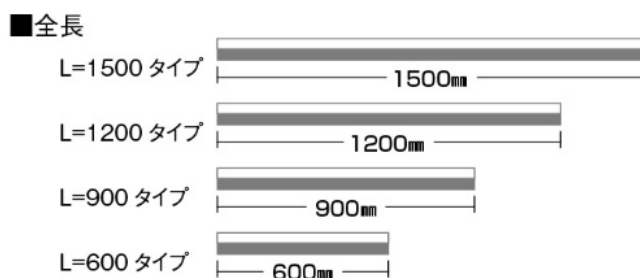

## (2)幅25mmのコンパクトな電源一体型ライン照明

従来品の「ソリッド シームレス ラインシステム」シリーズの幅40mm、高さ80mmから、「ソリッド スリム シームレス ライン」シリーズでは幅25mm、高さ50mmと、よりコンパクトになり、店舗施設空間を

はじめ住宅空間においてもご活用いただけます。また、ベース照明としても、間接照明としてもご使用いただけ、さまざまな演出に対応します。

## (3)ピッタリ寸法4種、色温度5種で豊富なラインナップ

設計や施工性を考慮し、建築寸法に合わせた1500mm、1200mm、900mm、600mmの4種展開し、サイズの組み合わせで空間やインテリアに合わせたライン照明をつくり出します。色温度は2700K、3000K、3500K、4000K、5000Kの5種を展開しております。

### 【 Solid Slim Seamless Line ラインアップ 】

サイズ	1500mm	1200mm	900mm	600mm
価格(税別)	28,800円	25,800円	22,800円	19,800円
色温度	2700K、3000K、3500K、4000K、5000K			
調光	100～約1% 位相制御方式			
本体	アルミ・白色塗装			
セード	ポリカーボネート・乳白色			
取付方向	直付・壁付・床置取付可能			