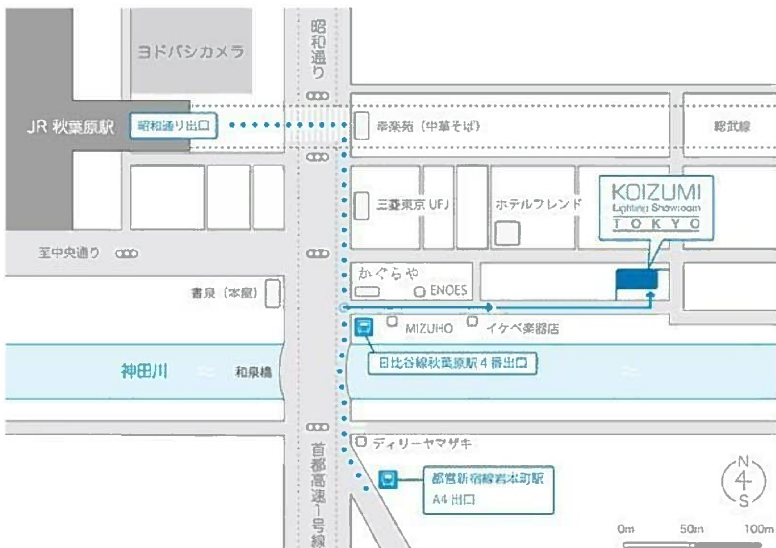

コイズミ照明ショールーム東京 4月 あかり教室のご案内

土曜開催

10:00~10:40

新築・リフォーム・照明器具の買い替えなどで、
これから照明計画をされる方に。

実際にあかりをご覧いただきながら
照明の基礎知識を勉強できる体感型セミナー！

4月開催スケジュール

月	火	水	木	金	土	日
1	2	3	4	5	6	7
	休館日	休館日			休館日	
8	9	10	11	12	13	14
	休館日	休館日			あかり 教室	
15	16	17	18	19	20	21
	休館日	休館日				
22	23	24	25	26	27	28
	休館日	休館日			あかり 教室	
29	30					
	休館日					

お問合せ・お申し込みはショールーム東京まで

電話：03-5687-0081

参加無料

個別のご相談は別途ご予約が必要です

コイズミ照明ショールーム東京

〒101-0025 東京都千代田区神田佐久間町3-12
TEL:03-5687-0081 FAX:03-5687-0737

- JR「秋葉原駅」、昭和通り出口徒歩5分
- 地下鉄日比谷線「秋葉原駅」、4番出口徒歩2分
- 地下鉄都営新宿線「岩本町駅」、A4出口徒歩5分

開館時間：10:00~17:30

休館日：毎週火・水曜日・年末年始・夏期休暇