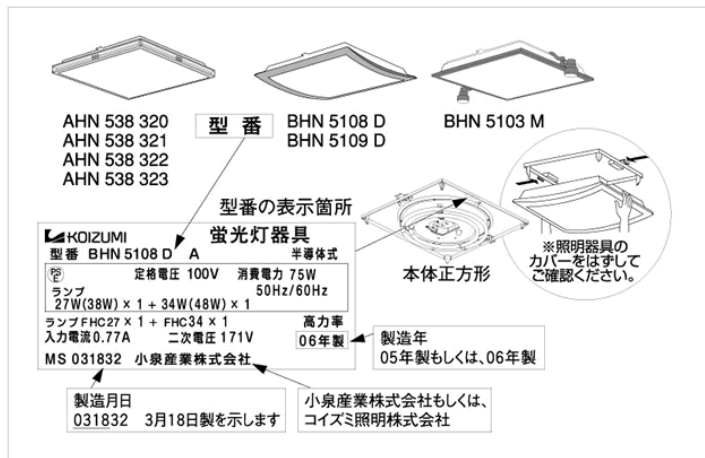

■型番の表示位置
型番と製造年月日は下図の本体部分にシールで表示してあります。

■連絡先
《コイズミ照明株式会社 お客様相談室》
ナビダイヤル (全国共通番号) **0570-05-5123**
受付時間 9:00~17:30
メールでのお問い合わせ

※コイズミ照明は2006年4月に小泉産業より分社独立いたしました。
※お客様からお申し出いただきました氏名、住所、電話番号などの情報は、今回の対応にのみ利用し、管理いたします。なお、これら業務に携わる関係会社へもお客様の情報を開示することがありますが、弊社と同等の管理を行ないます。