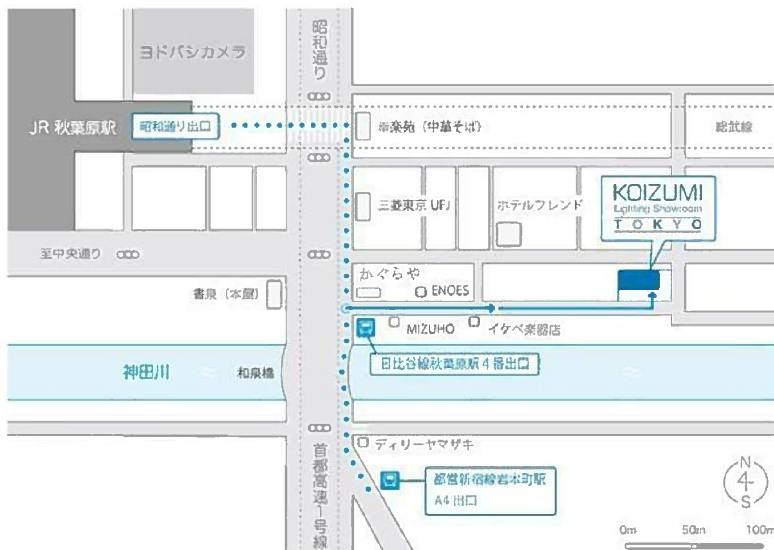

コイズミ照明ショールーム東京 1月 あかり教室のご案内

日曜開催

10:00～10:40

新築・リフォーム・照明器具の買い替えなどで、
これから照明計画をされる方に。

実際にあかりをご覧いただきながら
照明の基礎知識を勉強できる体感型セミナー！

■1月開催スケジュール

月	火	水	木	金	土	日
	1	2	3	4	5	6
	休館日	休館日	休館日	休館日	休館日	休館日
7	8	9	10	11	12	13
	休館日	休館日				
14	15	16	17	18	19	20
	休館日	休館日				あかり教室
21	22	23	24	25	26	27
	休館日	休館日				あかり教室
28	29	30	31			
	休館日	休館日				

お問合せ・お申し込みはショールーム東京まで

電話：03-5687-0081

参加無料

個別のご相談は別途ご予約が必要です

コイズミ照明ショールーム東京

〒101-0025 東京都千代田区神田佐久間町3-12
TEL:03-5687-0081 FAX:03-5687-0737

- ■JR「秋葉原駅」、昭和通り出口徒歩5分
- ■地下鉄日比谷線「秋葉原駅」、4番出口徒歩2分
- ■地下鉄都営新宿線「岩本町駅」、A4出口徒歩5分

開館時間：10:00～17:30

休館日：毎週火・水曜日・年末年始・夏期休暇