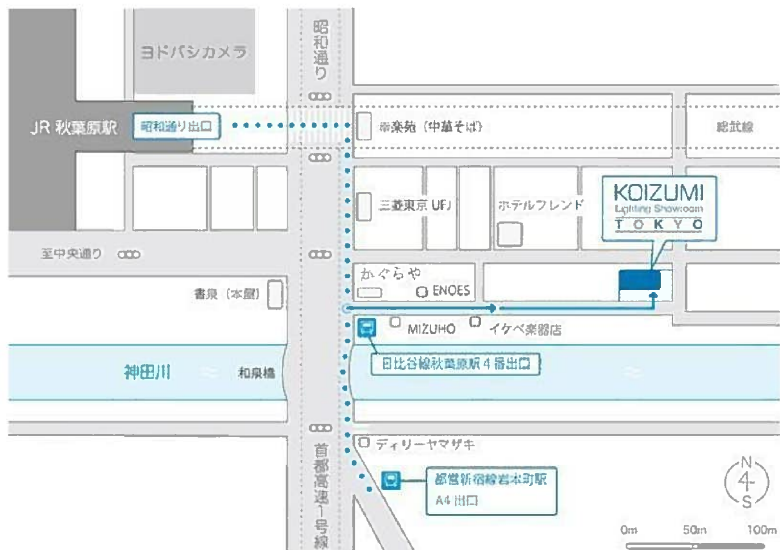

コイズミ照明ショールーム東京 9月 あかり教室のご案内

土曜開催

10:00~10:40

新築・リフォーム・照明器具の買い替えなどで、
これから照明計画をされる方に。

実際にあかりをご覧いただきながら
照明の基礎知識を勉強できる体感型セミナー！

■ 10月開催スケジュール						
月	火	水	木	金	土	日
1	2	3	4	5	6	7
	休館日	休館日				
8	9	10	11	12	13	14
	休館日	休館日			あかり 教室	
15	16	17	18	19	20	21
	休館日	休館日				
22	23	24	25	26	27	28
	休館日	休館日			あかり 教室	
29	30	31				
	休館日	休館日				

お問合せ・お申し込みはショールーム東京まで

電話：03-5687-0081

参加無料

個別のご相談は別途ご予約が必要です

コイズミ照明ショールーム東京

〒101-0025 東京都千代田区神田佐久間町3-12
TEL:03-5687-0081 FAX:03-5687-0737

- JR「秋葉原駅」、昭和通り出口徒歩5分
- 地下鉄日比谷線「秋葉原駅」、4番出口徒歩2分
- 地下鉄都営新宿線「岩本町駅」、A4出口徒歩5分

開館時間：10:00~17:30

休館日：毎週火・水曜日・年末年始・夏期休暇