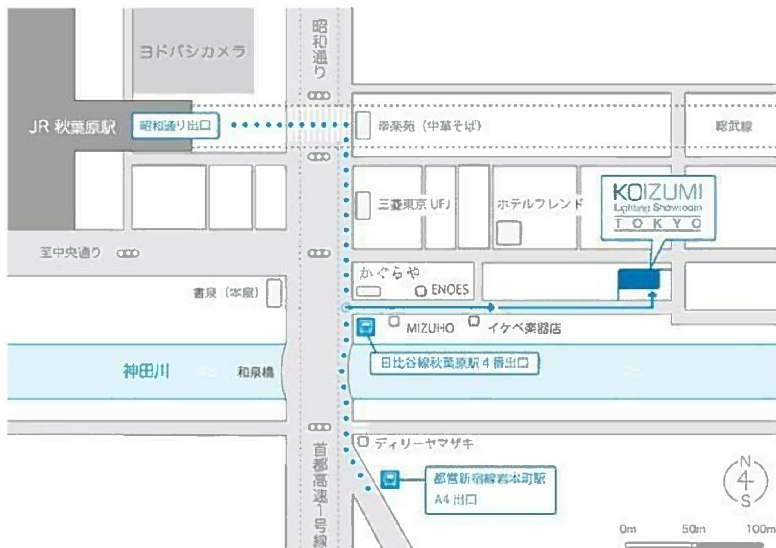

コイズミ照明ショールーム東京 9月 あかり教室のご案内

土曜開催

10:00~10:40

新築・リフォーム・照明器具の買い替えなどで、
これから照明計画をされる方に。

実際にあかりをご覧いただきながら
照明の基礎知識を勉強できる体感型セミナー！

9月開催スケジュール

月	火	水	木	金	土	日
						1
2	3	4	5	6	7	8
	休館日	休館日			あかり 教室	
9	10	11	12	13	14	15
	休館日	休館日				
16	17	18	19	20	21	22
	休館日	休館日			あかり 教室	
23	24	25	26	27	28	29
	休館日	休館日	休館日	臨時 休館日		
30						

お問合せ・お申し込みはショールーム東京まで

電話：03-5687-0081

参加無料

個別のご相談は別途ご予約が必要です

コイズミ照明ショールーム東京

〒101-0025 東京都千代田区神田佐久間町3-12
TEL:03-5687-0081 FAX:03-5687-0737

- JR「秋葉原駅」、昭和通り出口徒歩5分
- 地下鉄日比谷線「秋葉原駅」、4番出口徒歩2分
- 地下鉄都営新宿線「岩本町駅」、A4出口徒歩5分

開館時間：10:00~17:30

休館日：毎週火・水曜日・年末年始・夏期休暇