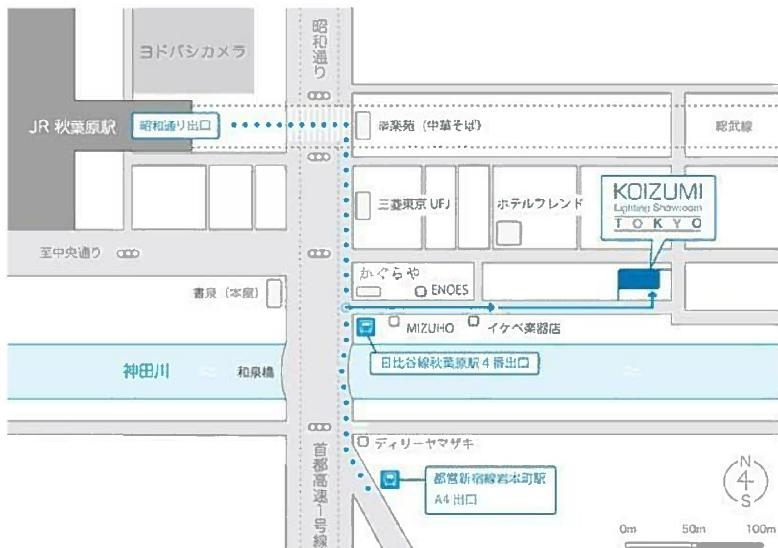

コイズミ照明ショールーム東京 5月 あかり教室のご案内

土曜開催

10:00~10:40

新築・リフォーム・照明器具の買い替えなどで、
これから照明計画をされる方に。

実際にあかりをご覧いただきながら
照明の基礎知識を勉強できる体感型セミナー！

■5月開催スケジュール						
月	火	水	木	金	土	日
	1	2	3	4	5	6
	休館日	休館日			あかり 教室	
7	8	9	10	11	12	13
	休館日	休館日				
14	15	16	17	18	19	20
	休館日	休館日			あかり 教室	
21	22	23	24	25	26	27
	休館日	休館日				
28	29	30	31			
	休館日	休館日	休館日			

お問合せ・お申し込みはショールーム東京まで

電話：03-5687-0081

参加無料

個別のご相談は別途ご予約が必要です

コイズミ照明ショールーム東京

〒101-0025 東京都千代田区神田佐久間町3-12
TEL:03-5687-0081 FAX:03-5687-0737

- ■JR「秋葉原駅」、昭和通り出口徒歩5分
- ■地下鉄日比谷線「秋葉原駅」、4番出口徒歩2分
- ■地下鉄都営新宿線「岩本町駅」、A4出口徒歩5分

開館時間：10:00~17:30

休館日：毎週火・水曜日・年末年始・夏期休暇