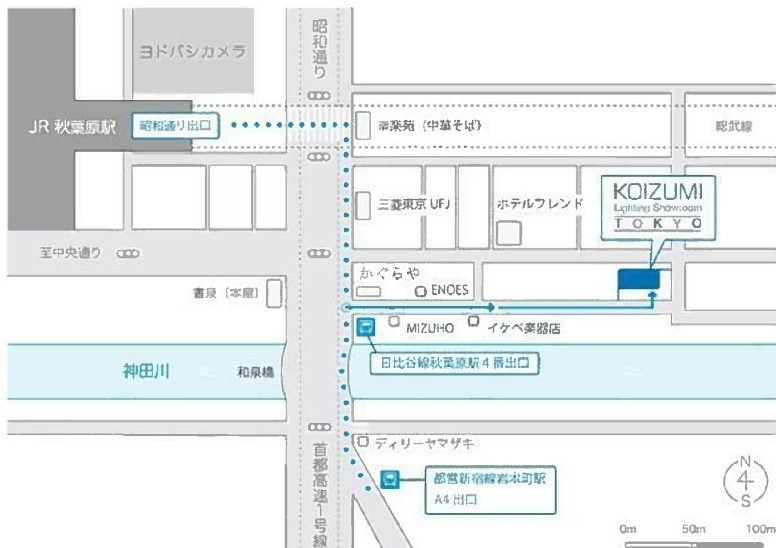

コイズミ照明ショールーム東京 5月 あかり教室のご案内

土曜開催

10:00~10:40

新築・リフォーム・照明器具の買い替えなどで、
これから照明計画をされる方に。

実際にあかりをご覧いただきながら
照明の基礎知識を勉強できる体感型セミナー！

■5月開催スケジュール						
月	火	水	木	金	土	日
	1	2	3	4	5	6
	休館日	休館日			あかり 教室	
7	8	9	10	11	12	13
	休館日	休館日				
14	15	16	17	18	19	20
	休館日	休館日			あかり 教室	
21	22	23	24	25	26	27
	休館日	休館日				
28	29	30	31			
	休館日	休館日	休館日			

お問合せ・お申し込みはショールーム東京まで

電話：03-5687-0081

参加無料

個別のご相談は別途ご予約が必要です

コイズミ照明ショールーム東京

〒101-0025 東京都千代田区神田佐久間町3-12
TEL:03-5687-0081 FAX:03-5687-0737

- ■JR「秋葉原駅」、昭和通り出口徒歩5分
- ■地下鉄日比谷線「秋葉原駅」、4番出口徒歩2分
- ■地下鉄都営新宿線「岩本町駅」、A4出口徒歩5分

開館時間：10:00~17:30

休館日：毎週火・水曜日・年末年始・夏期休暇