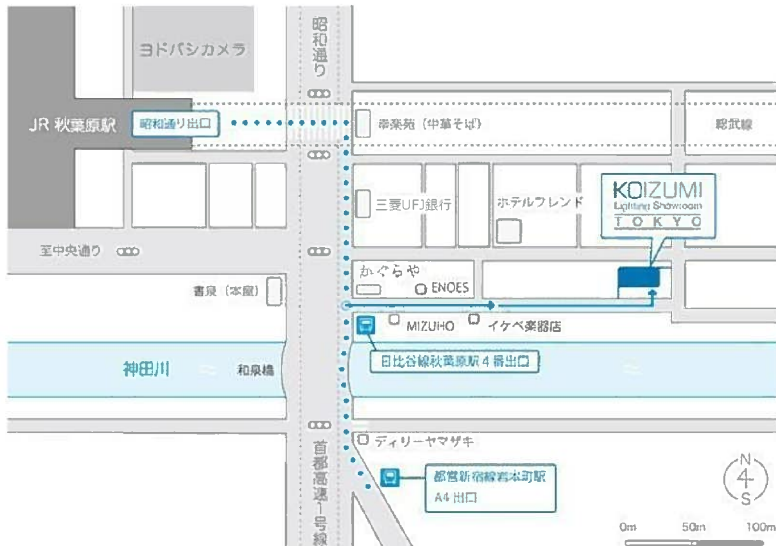

コイズミ照明ショールーム東京 11月 あかり教室のご案内

土曜開催

10:00~10:40

新築・リフォーム・照明器具の買い替えなどで、
これから照明計画をされる方に。

実際にあかりをご覧いただきながら
照明の基礎知識を勉強できる体感型セミナー！

11月開催スケジュール

月	火	水	木	金	土	日
				1	2	3
4	5	6	7	8	9	10
	休館日	休館日			あかり 教室	
11	12	13	14	15	16	17
	休館日	休館日				
18	19	20	21	22	23	24
	休館日	休館日			あかり 教室	
25	26	27	28	29	30	31
	休館日	休館日				

お問合せ・お申し込みはショールーム東京まで

電話：03-5687-0081

参加無料

個別のご相談は別途ご予約が必要です

コイズミ照明ショールーム東京

〒101-0025 東京都千代田区神田佐久間町3-12
TEL:03-5687-0081 FAX:03-5687-0737

- ■JR「秋葉原駅」、昭和通り出口徒歩5分
- ■地下鉄日比谷線「秋葉原駅」、4番出口徒歩2分
- ■地下鉄都営新宿線「岩本町駅」、A4出口徒歩5分

開館時間：10:00~17:30

休館日：毎週火・水曜日・年末年始・夏期休暇