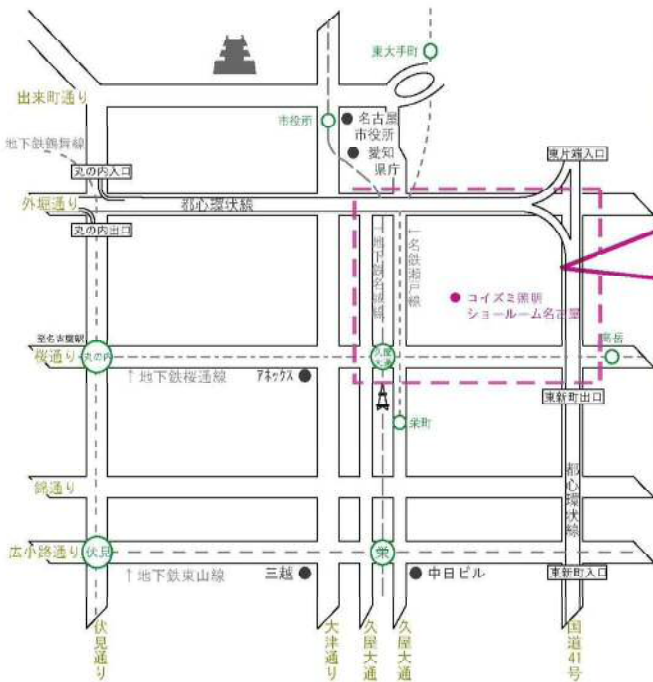

照明選びのポイントが
分かりやすく学べました!

実際にランプを点灯しながら、
LEDの特徴をご説明致します。

ダウンライトの明るさや、
配灯などをご確認頂けます。

図面をもとに実際の器具をご確認頂き
ながら、プランニングを行います。

コイズミに
お任せ下さい♪

キッズコーナー

キッズコーナーを設けていますので、
お子様連れのお客様にも安心して
ご来場頂けます♪

アクセス方法

地下鉄でお越しの場合：

地下鉄桜通線、名城線の「久屋大通」駅で下車
北口1B出口より最初の信号（桜通泉1）を左折
そのまま北へ進み2つ目の信号（泉1丁目西）を
過ぎて右側

お車でお越しの場合：

名古屋高速都心環状線「東新町」出口を右折し、
最初の信号（栄公園北）を右折
3本目の信号を過ぎて右側

*弊社ショールームには専用の駐車場がございません。
ショールーム北側〔アメニティ泉パーキング〕
もしくはその向かいの〔三井のリパーク泉第8駐車場〕を
ご利用下さい。お帰りの際に駐車券をお渡し致します。