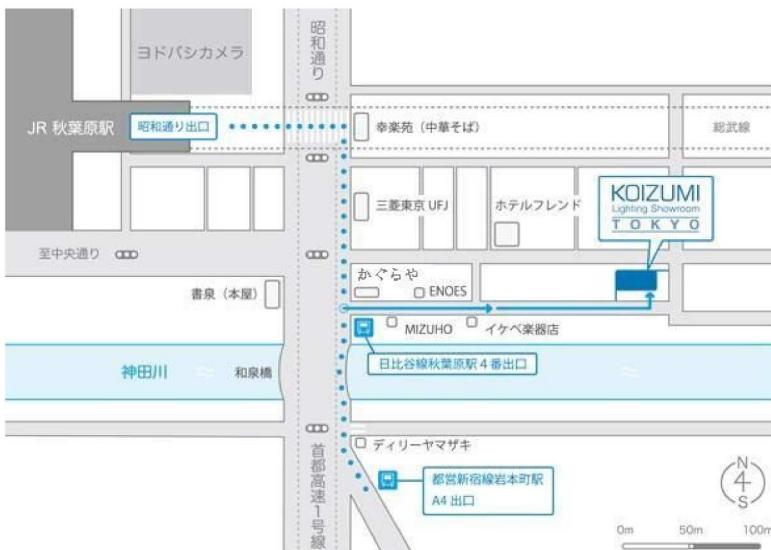

コイズミ照明ショールーム東京 7月 あかり教室のご案内

土・日曜開催

10:00～10:40

新築・リフォーム・照明器具の買い替えなどで、
これから照明計画をされる方に。

実際にあかりをご覧いただきながら
照明の基礎知識を勉強できる体感型セミナー！

7月開催スケジュール

月	火	水	木	金	土	日
					1	2
3	4 休館日	5 休館日	6	7	8 あかり 教室	9
10	11 休館日	12 休館日	13	14	15	16
17	18 休館日	19 休館日	20	21	22	23 あかり 教室
24	25 休館日	26 休館日	27	28	29	30
31						

お問合せ・お申し込みはショールーム東京まで

電話：03-5687-0081

参加無料

個別のご相談は別途ご予約が必要です

コイズミ照明ショールーム東京

〒101-0025 東京都千代田区神田佐久間町3-12
TEL:03-5687-0081 FAX:03-5687-0737

- ■JR「秋葉原駅」、昭和通り出口徒歩5分
- ■地下鉄日比谷線「秋葉原駅」、4番出口徒歩2分
- ■地下鉄都営新宿線「岩本町駅」、A4出口徒歩5分

開館時間：10:00～17:30

休館日：毎週火・水曜日・年末年始・夏期休暇