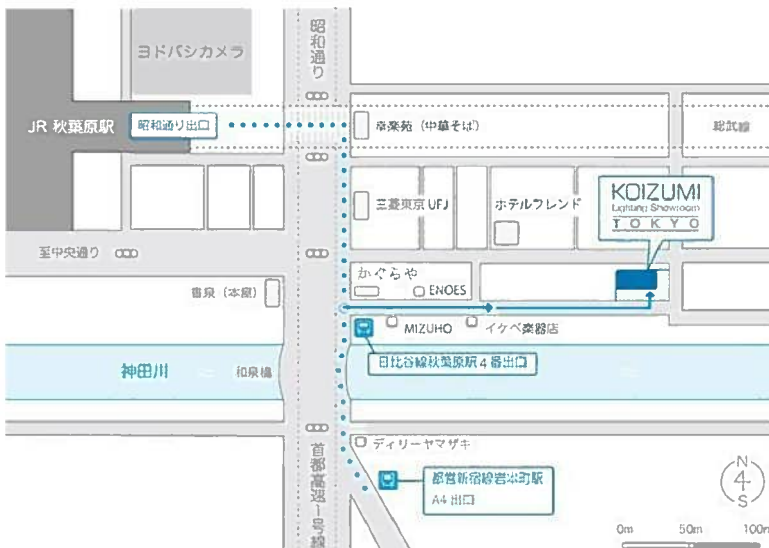

コイズミ照明ショールーム東京 6月 あかり教室のご案内

土曜開催

10:00~10:40

新築・リフォーム・照明器具の買い替えなどで、
これから照明計画をされる方に。

実際にあかりをご覧いただきながら
照明の基礎知識を勉強できる体感型セミナー！

■6月開催スケジュール						
月	火	水	木	金	土	日
			1	2	3	4
5	6	7	8	9	10	11
	休館日	休館日				
12	13	14	15	16	17	18
	休館日	休館日				
19	20	21	22	23	24	25
	休館日	休館日			あかり 教室	
26	27	28	29	30	30	
	休館日	休館日				

お問合せ・お申し込みはショールーム東京まで

電話：03-5687-0081

参加無料

個別のご相談は別途ご予約が必要です

コイズミ照明ショールーム東京

〒101-0025 東京都千代田区神田佐久間町3-12
TEL:03-5687-0081 FAX:03-5687-0737

- ■JR「秋葉原駅」、昭和通り出口徒歩5分
- ■地下鉄日比谷線「秋葉原駅」、4番出口徒歩2分
- ■地下鉄都営新宿線「岩本町駅」、A4出口徒歩5分

開館時間：10:00~17:30

休館日：毎週火・水曜日・年末年始・夏期休暇