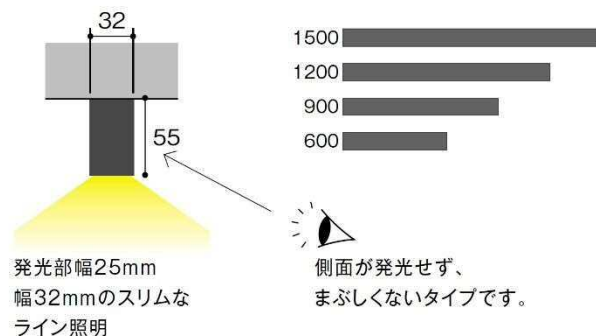

均一な発光やソリッド感にこだわったデザインで、多様な取付方法や長さ、色温度により、オフィスをはじめとしたさまざまな店舗施設空間に洗練された独自性の高い照明環境を創出します。

【 新製品概要 】

(1) Flat Seamless Slim (フラットシームレススリム)

コンパクトな電源一体型ライン照明。側面遮光タイプで側面が発光しないため天井面に光をのせず、直下方向のみに光を届け、空間を上品に演出します。

発光部は幅25mm、灯具幅は32mmの細さを実現。本体長さは1500、1200、900、600mmの4種類をラインアップ。設計や施工性を考慮し、建築の尺寸にフィットしやすいサイズバリエーションをご用意しました。器具がスリムなため75mm幅のスリットでも使用することが可能となりました。

ジョイント部分は灯具間のすきまが出来にくい構造を採用し、つなぎ目の目立たないシームレスなジョイントを実現しました。つなぎ目の光漏れを防止し、シームレスな光のラインで、より洗練された照明計画が可能です。