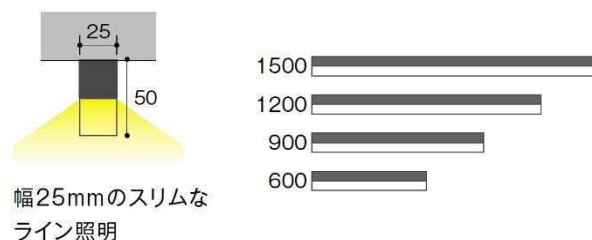

発光部は幅25mm、灯具幅は32mmの細さを実現。本体長さは1500、1200、900、600mmの4種類をラインアップ。設計や施工性を考慮し、建築の尺寸にフィットしやすいサイズバリエーションをご用意しました。器具がスリムなため75mm幅のスリットでも使用することが可能となりました。

ジョイント部分は灯具間のすきまが出来にくい構造を採用し、つなぎ目の目立たないシームレスなジョイントを実現しました。つなぎ目の光漏れを防止し、シームレスな光のラインで、より洗練された照明計画が可能です。

連結部

シームレスなジョイント

(2) Solid Seamless Slim (ソリッドシームレススリム) ラインアップ拡充

幅25mm、高さ50mmと、コンパクトさを実現したソリッドシームレスのスリムタイプに、マットブラックとシルバー色を追加発売しました。すでに発売している白色と同様に、本体長さは1500、

1200、900、600mmの4種類をラインアップ。シームレスなジョイントで灯具端部の影を極力薄くしました。店舗施設空間をはじめ住宅空間においてもご活用いただけ、ベース照明としても間接照明としてもご使用いただけます。色バリエーションを追加したことで、ダークな天井材のカラー仕上げや木天井、スケルトンやリニューアルなどさまざまな演出に対応します。

マットブラック

シルバー

【 新製品ラインアップ 】

■ Flat Seamless Slim

	1500mmタイプ		1200mmタイプ		900mmタイプ		600mmタイプ	
本体色	白色	マットブラック/マットシルバー	白色	マットブラック/マットシルバー	白色	マットブラック/マットシルバー	白色	マットブラック/マットシルバー
価格(税抜)	¥30,800		¥27,800		¥24,800		¥21,800	
色温度	2700K、 3500K、 5000K	2700K、 5000K	2700K、 3500K、 5000K	2700K、 5000K	2700K、 3500K、 5000K	2700K、 5000K	2700K、 3500K、 5000K	2700K、 5000K
その他	LED一体型 調光タイプ(調光範囲100～約1%) 直・壁取付							