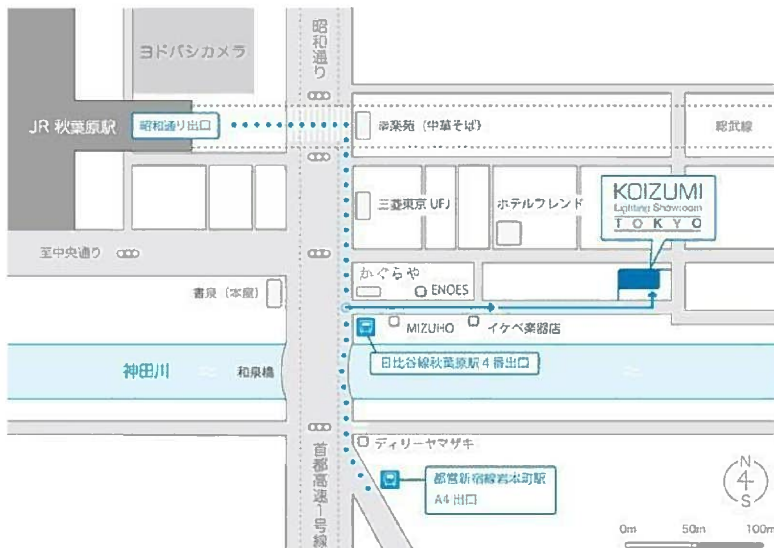

コイズミ照明ショールーム東京 7月 あかり教室のご案内

土曜開催

10:00~10:40

新築・リフォーム・照明器具の買い替えなどで、
これから照明計画をされる方に。

実際にあかりをご覧いただきながら
照明の基礎知識を勉強できる体感型セミナー！

7月開催スケジュール

月	火	水	木	金	土	日
1	2	3	4	5	6	7
	休館日	休館日			あかり 教室	
8	9	10	11	12	13	14
	休館日	休館日				
15	16	17	18	19	20	21
	休館日	休館日			あかり 教室	
22	23	24	25	26	27	28
	休館日	休館日				
29	30	31				
	休館日	休館日				

お問合せ・お申し込みはショールーム東京まで

電話：03-5687-0081

参加無料

個別のご相談は別途ご予約が必要です

コイズミ照明ショールーム東京

〒101-0025 東京都千代田区神田佐久間町3-12
TEL:03-5687-0081 FAX:03-5687-0737

- JR「秋葉原駅」、昭和通り出口徒歩5分
- 地下鉄日比谷線「秋葉原駅」、4番出口徒歩2分
- 地下鉄都営新宿線「岩本町駅」、A4出口徒歩5分

開館時間：10:00~17:30

休館日：毎週火・水曜日・年末年始・夏期休暇