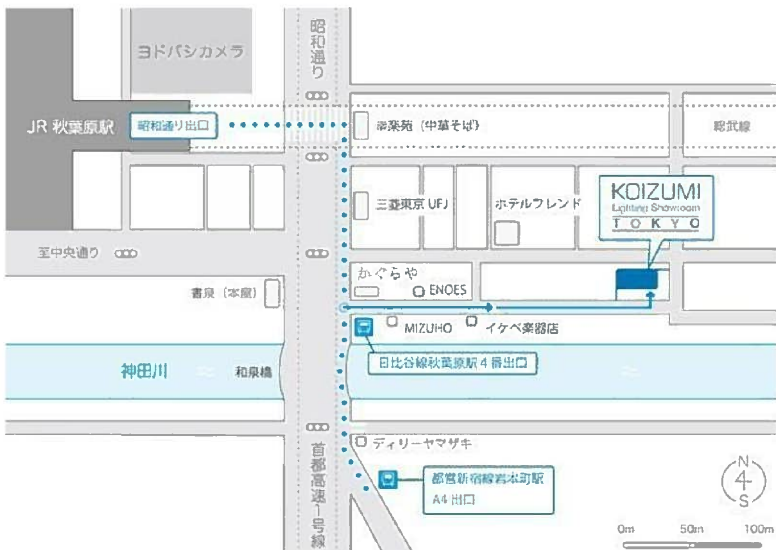

コイズミ照明ショールーム東京 8月 あかり教室のご案内

土曜開催

10:00~10:40

新築・リフォーム・照明器具の買い替えなどで、
これから照明計画をされる方に。

実際にあかりをご覧いただきながら
照明の基礎知識を勉強できる体感型セミナー！

8月開催スケジュール

月	火	水	木	金	土	日
		1	2	3	4	5
		休館日				
6	7	8	9	10	11	12
	休館日	休館日	休館日	休館日	休館日	休館日
13	14	15	16	17	18	19
休館日	休館日	休館日			あかり教室	
20	21	22	23	24	25	26
	休館日	休館日			あかり教室	
27	28	29	30			
	休館日	休館日				

お問合せ・お申し込みはショールーム東京まで

電話：03-5687-0081

参加無料

個別のご相談は別途ご予約が必要です

コイズミ照明ショールーム東京

〒101-0025 東京都千代田区神田佐久間町3-12
TEL:03-5687-0081 FAX:03-5687-0737

- JR「秋葉原駅」、昭和通り出口徒歩5分
- 地下鉄日比谷線「秋葉原駅」、4番出口徒歩2分
- 地下鉄都営新宿線「岩本町駅」、A4出口徒歩5分

開館時間：10:00~17:30

休館日：毎週火・水曜日・年末年始・夏期休暇