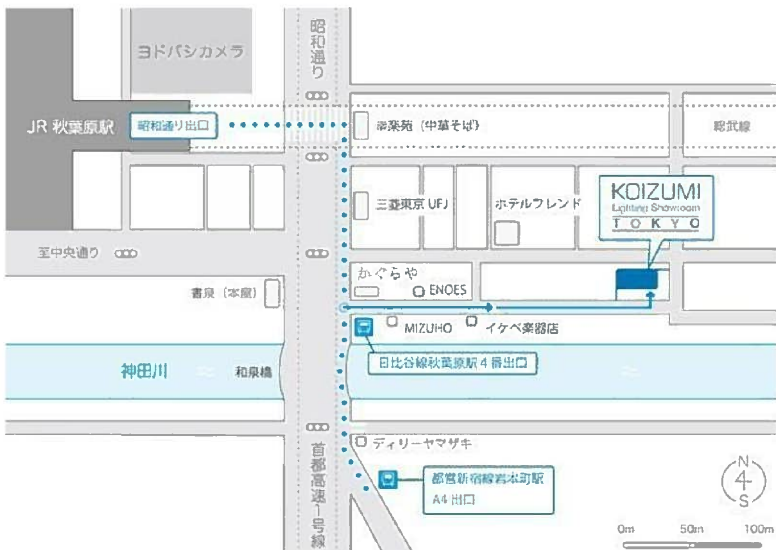

### 8月開催スケジュール

月	火	水	木	金	土	日
		1	2	3	4	5
		休館日				
6	7	8	9	10	11	12
	休館日	休館日	休館日	休館日	休館日	休館日
13	14	15	16	17	18	19
休館日	休館日	休館日			あかり教室	
20	21	22	23	24	25	26
	休館日	休館日			あかり教室	
27	28	29	30			
	休館日	休館日				