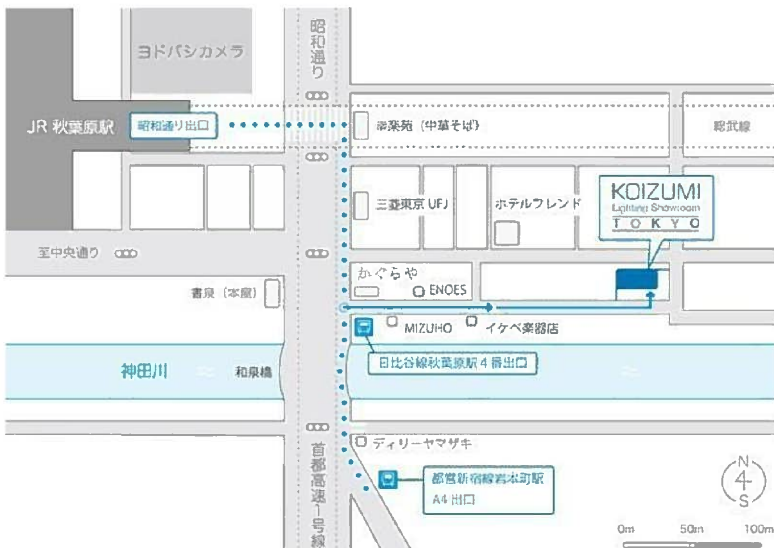

コイズミ照明ショールーム東京 6月 あかり教室のご案内

土曜開催

10:00~10:40

新築・リフォーム・照明器具の買い替えなどで、
これから照明計画をされる方に。

実際にあかりをご覧いただきながら
照明の基礎知識を勉強できる体感型セミナー！

6月開催スケジュール

月	火	水	木	金	土	日
				1	2	3
4	5	6	7	8	9	10
	休館日	休館日				
11	12	13	14	15	16	17
	休館日	休館日			あかり 教室	
18	19	20	21	22	23	24
	休館日	休館日				
25	26	27	28	29	30	
	休館日	休館日			あかり 教室	

お問合せ・お申し込みはショールーム東京まで

電話：03-5687-0081

参加無料

個別のご相談は別途ご予約が必要です

コイズミ照明ショールーム東京

〒101-0025 東京都千代田区神田佐久間町3-12
TEL:03-5687-0081 FAX:03-5687-0737

- JR「秋葉原駅」、昭和通り出口徒歩5分
- 地下鉄日比谷線「秋葉原駅」、4番出口徒歩2分
- 地下鉄都営新宿線「岩本町駅」、A4出口徒歩5分

開館時間：10:00~17:30

休館日：毎週火・水曜日・年末年始・夏期休暇