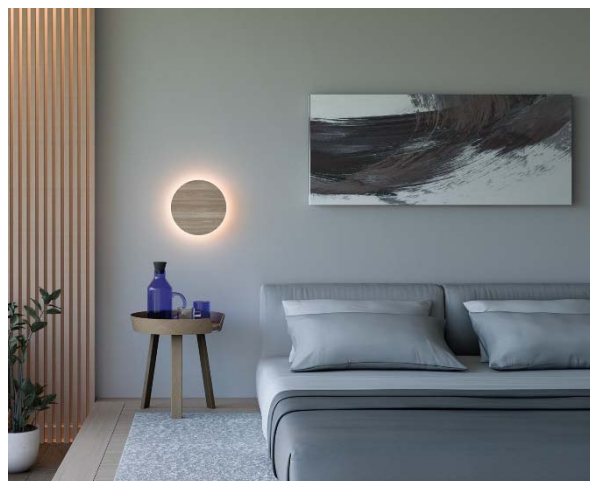

el-glass (エルガラス)

突板丸型ペンダント

【 新製品の特徴 】

(1)el-glass (エルガラス)

「INTERIOR×LIGHTS」シリーズはインテリアとあかりが創り出すトータル空間美実現をコンセプトに空間を多様に彩るペンダント、スタンドライトを発売してきました。今回発売の「el-glass (エルガラス)」はくびれを施しドレスのような裾広がりのフォルムで、美しさと豪華さを持ち合わせたエレガントな雰囲気をつくり出すペンダントです。ゴールド色のメッキときらめき感のあるガラスといった異素材の組み合わせでリユクスのインテリア空間に合う商品となっています。

ガラスは2つのカラーをご用意し、点灯時にはきらめき感を、消灯時には施された凹凸の模様が点灯時とは異なる優美な表情をつくり出します。また、ソリッドなラインを追求するため上部の金属パーツは無垢のアルミを切削した贅沢な造りのものを使用し、精度の高い造形が高級感を演出します。

透明内面消し

スモーク塗装

(2)突板丸型ペンダント・ブラケット

普遍的な円盤形状をモチーフとし、木の風合いをしっかりと感じられる新しいスタイルのペンダント照明。リズムカルな吊り方でシンボリックな演出が楽しめます。円盤形状の厚みはわずか41mmで、スリット内部の構造を見せないすっきりとしたデザインに仕上げました。ピンスポットタイプの灯具を使用し、しっかりと配光制御され明るさのとれるペンダントで、メリハリのある空間を演出します。

やわらかい間接光が広がる、同シリーズのブラケットもご用意しています。優しい光が壁にまわり、安らぎの空間を演出します。また、重ね施工が可能で、空間に合わせて同色や異なる色を組み合わせ、オリジナリティのあるコーディネートが可能です。

< ラインアップ >

■ el-glass ペンダント

色	透明消し		スモーク	
				
	フランジタイプ	プラグタイプ	フランジタイプ	プラグタイプ
品番	AP 50641	AP 50642	AP 50643	AP 50644
定価(税抜)	¥32,000	¥33,000	¥32,000	¥33,000
光源等	LED 一体型 白熱球 60W 相当 消費電力 5.8W 色温度 2700K 電球色 演色性 Ra83			
材質	本体:アルミ・金色メッキ セード:ガラス・透明内面消し 飾:アルミ・マットファインホワイト塗装		本体:アルミ・金色メッキ セード:ガラス・スモーク塗装 飾:アルミ・マットブラック塗装	
サイズ	高-263 幅-φ113 全長 1300~600mm 重-1.0kg			