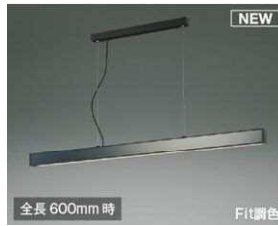

【Fit調色ペンダントライト】

本体	アルミ・マットブラック塗装			
飾	アクリル・スモーク鏡面仕上	メラミン・大理石柄	メラミン・モルタル柄	メラミン・黒色木目柄
取付方法	フランジ			
高/幅/全長	高60 / 幅1188×36 / 全長1600～600mm			
価格	¥77,000 (税抜)		¥70,000 (税抜)	

※別売専用調光器が必要です。