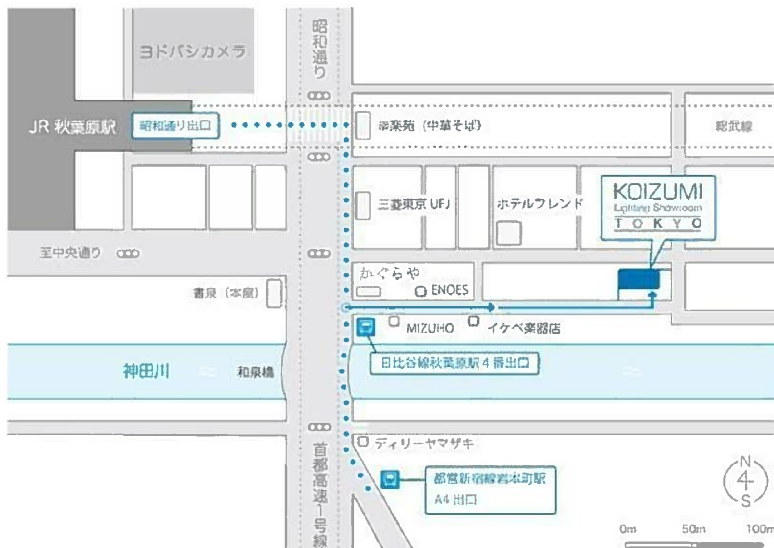

コイズミ照明ショールーム東京 7月 あかり教室のご案内

土・日曜開催

10:00~10:40

新築・リフォーム・照明器具の買い替えなどで、
これから照明計画をされる方に。

実際にあかりをご覧いただきながら
照明の基礎知識を勉強できる体感型セミナー！

7月開催スケジュール

月	火	水	木	金	土	日
						1
2	3	4	5	6	7	8
	休館日	休館日				
9	10	11	12	13	14	15
	休館日	休館日				あかり 教室
16	17	18	19	20	21	22
	休館日	休館日				
23	24	25	26	27	28	29
	休館日	休館日			あかり 教室	
30						

お問合せ・お申し込みはショールーム東京まで

電話：03-5687-0081

参加無料

個別のご相談は別途ご予約が必要です

コイズミ照明ショールーム東京

〒101-0025 東京都千代田区神田佐久間町3-12
TEL:03-5687-0081 FAX:03-5687-0737

- JR「秋葉原駅」、昭和通り出口徒歩5分
- 地下鉄日比谷線「秋葉原駅」、4番出口徒歩2分
- 地下鉄都営新宿線「岩本町駅」、A4出口徒歩5分

開館時間：10:00~17:30

休館日：毎週火・水曜日・年末年始・夏期休暇