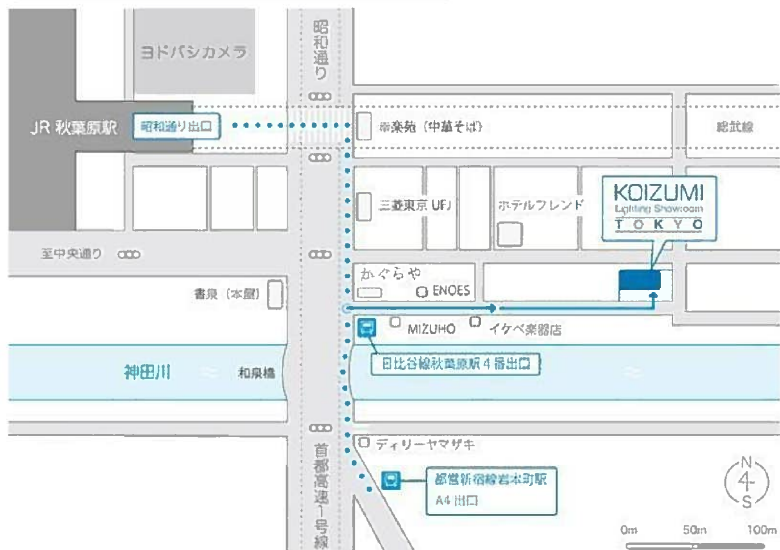

コイズミ照明ショールーム東京 9月 あかり教室のご案内

土曜開催

10:00~10:40

新築・リフォーム・照明器具の買い替えなどで、
これから照明計画をされる方に。

実際にあかりをご覧いただきながら
照明の基礎知識を勉強できる体感型セミナー！

9月開催スケジュール

月	火	水	木	金	土	日
					1	2
3	4	5	6	7	8	9
	休館日	休館日				
10	11	12	13	14	15	16
	休館日	休館日			あかり 教室	
17	18	19	20	21	22	23
	休館日	休館日				
24	25	26	27	28	29	30
	休館日	休館日			あかり 教室	

お問合せ・お申し込みはショールーム東京まで

電話：03-5687-0081

参加無料

個別のご相談は別途ご予約が必要です

コイズミ照明ショールーム東京

〒101-0025 東京都千代田区神田佐久間町3-12
TEL:03-5687-0081 FAX:03-5687-0737

- JR「秋葉原駅」、昭和通り出口徒歩5分
- 地下鉄日比谷線「秋葉原駅」、4番出口徒歩2分
- 地下鉄都営新宿線「岩本町駅」、A4出口徒歩5分

開館時間：10:00~17:30

休館日：毎週火・水曜日・年末年始・夏期休暇