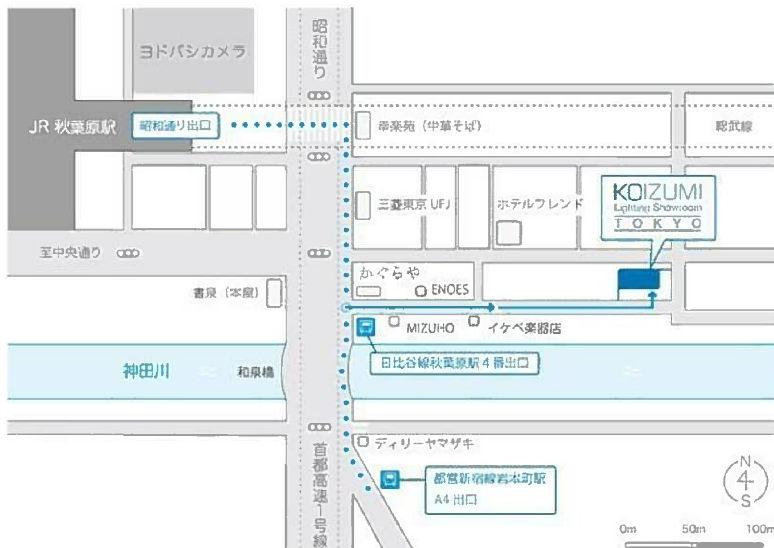

コイズミ照明ショールーム東京 10月 あかり教室のご案内

土曜開催

10:00~10:40

新築・リフォーム・照明器具の買い替えなどで、
これから照明計画をされる方に。

実際にあかりをご覧いただきながら
照明の基礎知識を勉強できる体感型セミナー！

■10月開催スケジュール						
月	火	水	木	金	土	日
	1	2	3	4	5	6
	休館日	休館日			あかり 教室	
7	8	9	10	11	12	13
	休館日	休館日				
14	15	16	17	18	19	20
	休館日	休館日			あかり 教室	
21	22	23	24	25	26	27
	休館日	休館日				
28	29	30	31			
	休館日	休館日				

お問合せ・お申し込みはショールーム東京まで

電話：03-5687-0081

参加無料

個別のご相談は別途ご予約が必要です

コイズミ照明ショールーム東京

〒101-0025 東京都千代田区神田佐久間町3-12
TEL:03-5687-0081 FAX:03-5687-0737

- ■JR「秋葉原駅」、昭和通り出口徒歩5分
- ■地下鉄日比谷線「秋葉原駅」、4番出口徒歩2分
- ■地下鉄都営新宿線「岩本町駅」、A4出口徒歩5分

開館時間：10:00~17:30

休館日：毎週火・水曜日・年末年始・夏期休暇