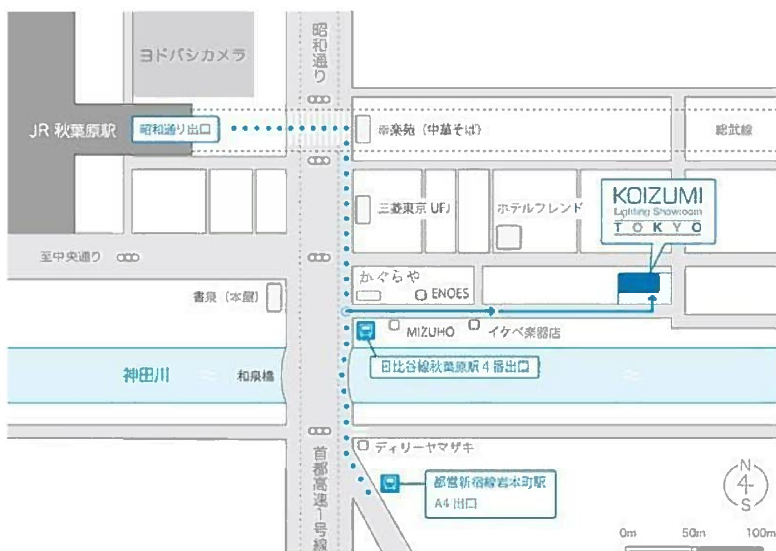

コイズミ照明ショールーム東京 4月 あかり教室のご案内

土曜開催

10:00~10:40

新築・リフォーム・照明器具の買い替えなどで、
これから照明計画をされる方に。

実際にあかりをご覧いただきながら
照明の基礎知識を勉強できる体感型セミナー！

4月開催スケジュール

月	火	水	木	金	土	日
						1
2	3	4	5	6	7	8
	休館日	休館日			休館日	
9	10	11	12	13	14	15
	休館日	休館日			あかり 教室	
16	17	18	19	20	21	22
	休館日	休館日				
23	24	25	26	27	28	29
	休館日	休館日			あかり 教室	
30						

お問合せ・お申し込みはショールーム東京まで

電話：03-5687-0081

参加無料

個別のご相談は別途ご予約が必要です

コイズミ照明ショールーム東京

〒101-0025 東京都千代田区神田佐久間町3-12
TEL:03-5687-0081 FAX:03-5687-0737

- JR「秋葉原駅」、昭和通り出口徒歩5分
- 地下鉄日比谷線「秋葉原駅」、4番出口徒歩2分
- 地下鉄都営新宿線「岩本町駅」、A4出口徒歩5分

開館時間：10:00~17:30

休館日：毎週火・水曜日・年末年始・夏期休暇